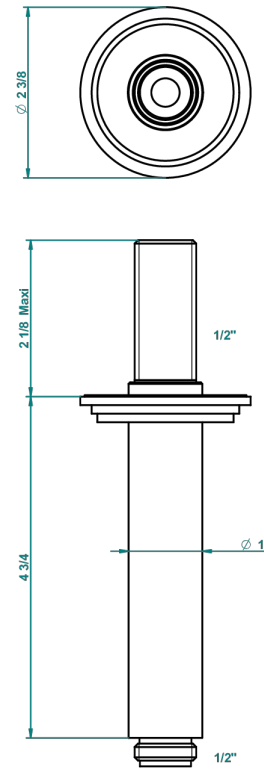

FROUFROU A MANETTES

G2P-82V

Bras vertical pour pomme de douche 1/2"

THG[®]
PARIS

21341

19/10/2015

CARACTÉRISTIQUES

- Adapté à tout type de pomme de Ø200 à 400 mm
- Alimentation 1/2"

FINITIONS DISPONIBLES

Chromé - A02
Chromé / doré - G02
Chromé mat - C02
Doré brillant - F01
Doré mat - F07
Nickel brillant - B01

Nickel mat - C01
Noir mat céramique - D30
Or pâle - F30
Or pâle mat - F31
Pvd blush - H62
Pvd blush mat - H60

Vieux nickel - H28