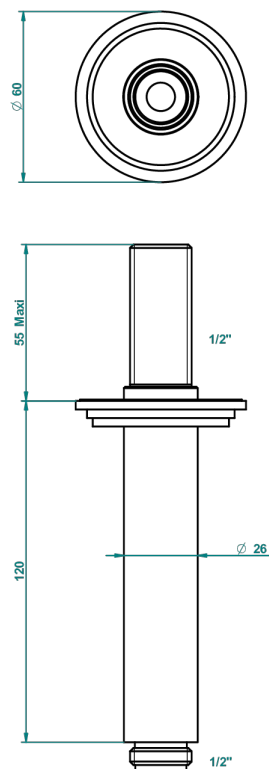

# FAUBOURG PORCELAINE NOIRE A MANETTES

G2M-82V

Bras vertical pour pomme de douche 1/2"

21341

19/10/2015

## CARACTÉRISTIQUES

- Adapté à tout type de pomme de Ø200 à 400 mm
- Alimentation 1/2"