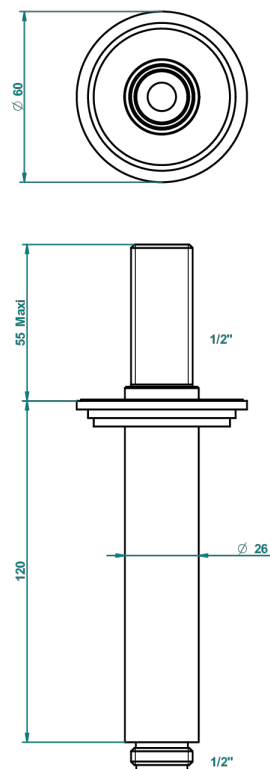

FAUBOURG PORCELANA NEGRA CON MANETAS

THG[®]
PARIS

G2M-82V

Brazo de ducha vertical 1/2"

21341

19/10/2015

CARACTERÍSTICAS

- Faubourg porcelana negra con manetas
- Brazo de ducha vertical 1/2"