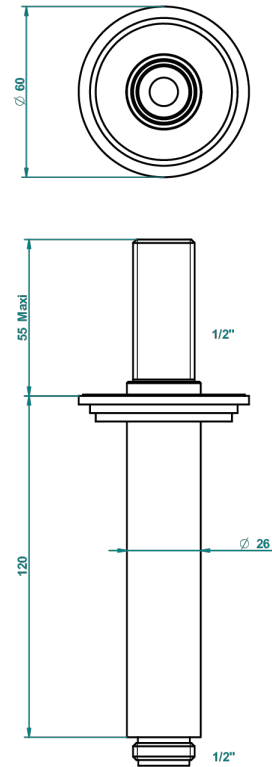

G2M-82V

Brausearm 1/2" zur Deckenmontage

21341

19/10/2015

## EIGENSCHAFTEN

- Faubourg, Porzellan schwarz, Hebel
- Brausearm 1/2" zur Deckenmontage

## VERFÜGBARE OBERFLÄCHEN

Altnickel - H28  
 Blassgold - F30  
 Blassgold matt unlackiert - F31  
 Chrom - A02  
 Chrom / gold - G02  
 Chrom matt - C02

Gold - F01  
 Gold matt - F07  
 Mattschwarz keramik - D30  
 Natural smoked Brass - A13  
 Nickel matt - C01  
 Pvd blush - H62