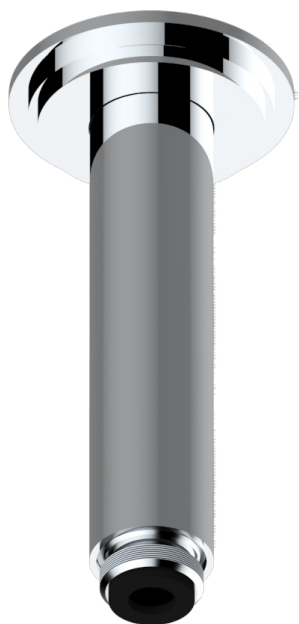

FAUBOURG PORCELANA NEGRA CON MANETAS

THG[®]
PARIS

G2M-82V

Brazo de ducha vertical 1/2"

21341

19/10/2015

CARACTERÍSTICAS

- Faubourg porcelana negra con manetas
- Brazo de ducha vertical 1/2"

ACABADOS DISPONIBLES

Cerámica negra mate - D30
Cromo - A02
Cromo / dorado - G02
Cromo mate - C02
Dorado - F01
Dorado mate - F07

Dorado pálido - F30
Dorado pálido mate (sin barniz) - F31
Natural smoked Brass - A13
Níquel - B01
Níquel mate - C01
Níquel viejo - H28