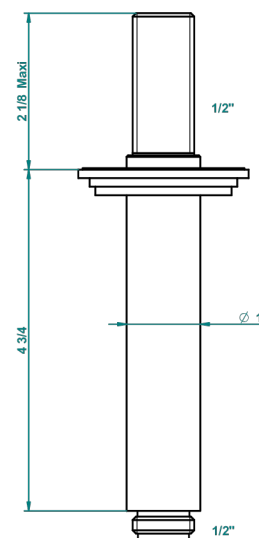

FAUBOURG PORCELANA NEGRA CON MANETAS

THG[®]
PARIS

G2M-82V

Brazo de ducha vertical 1/2"

21341

19/10/2015

CARACTERÍSTICAS

- Faubourg porcelana negra con manetas
- Brazo de ducha vertical 1/2"