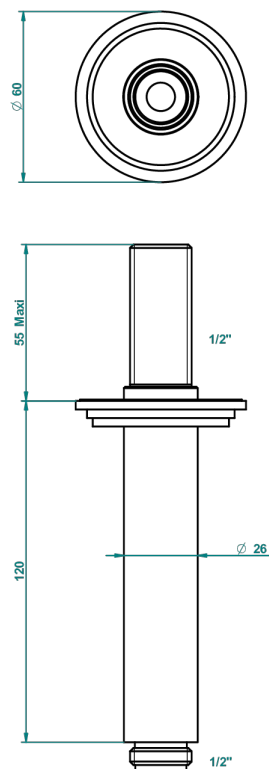

G2L-82V

Bras vertical pour pomme de douche 1/2"

21341

19/10/2015

CARACTÉRISTIQUES

- Adapté à tout type de pomme de Ø200 à 400 mm
- Alimentation 1/2"

FINITIONS DISPONIBLES

Chromé - A02
Chromé / doré - G02
Chromé mat - C02
Doré brillant - F01
Doré mat - F07
Laiton fumé naturel - A13

Nickel brillant - B01
Nickel mat - C01
Noir mat céramique - D30
Or pâle - F30
Or pâle mat - F31
Pvd blush - H62

Pvd blush mat - H60
Pvd couleur bronze brown - F33
Pvd couleur bronze brown - mat - F34
Pvd couleur doré - H52
Pvd couleur doré mat - H53
Pvd couleur laiton - H49

Pvd couleur laiton mat - H50
Pvd couleur nickel - H55
Pvd couleur nickel mat - H56
Pvd graphite - H64
Pvd graphite mat - H65
Pvd umber - H66

Pvd umber mat - H67
Vieux nickel - H28