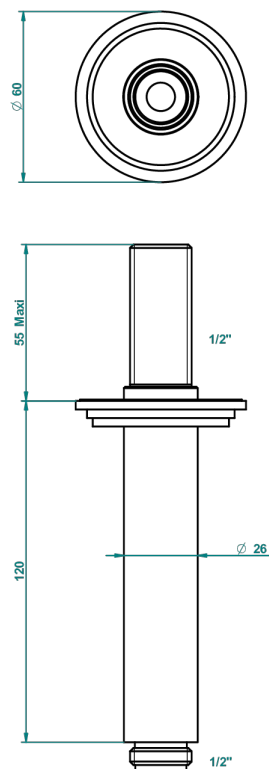

# FAUBOURG PORCELANA NEGRA

G2L-82V

Brazo de ducha vertical 1/2"

THG<sup>®</sup>  
PARIS

21341

19/10/2015

## CARACTERÍSTICAS

- Faubourg porcelana negra
- Brazo de ducha vertical 1/2"