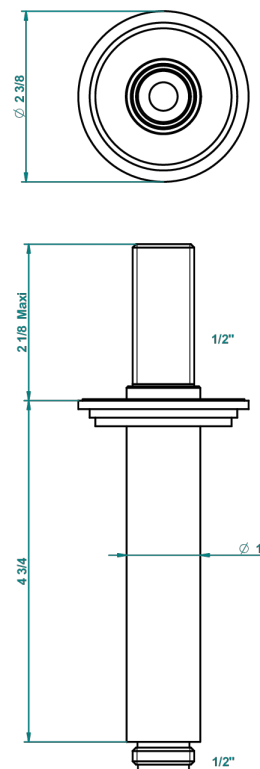

G2L-82V

Brausearm 1/2" zur Deckenmontage

21341

19/10/2015

## EIGENSCHAFTEN

- Faubourg, Porzellan schwarz
- Brausearm 1/2" zur Deckenmontage

## VERFÜGBARE OBERFLÄCHEN

Altnickel - H28  
Blassgold - F30  
Blassgold matt unlackiert - F31  
Chrom - A02  
Chrom / gold - G02  
Chrom matt - C02

Gold - F01  
Gold matt - F07  
Mattschwarz keramik - D30  
Natural smoked Brass - A13  
Nickel matt - C01  
Pvd blush - H62