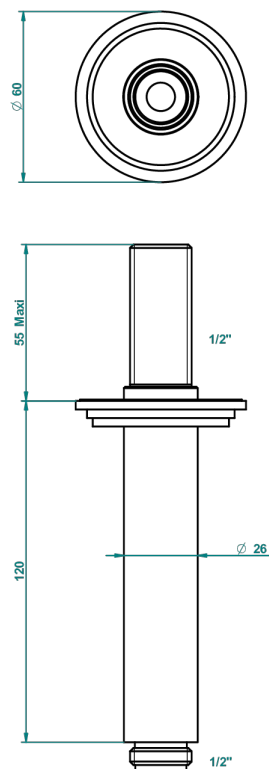

FAUBOURG PORCELANA BLANCA

G2K-82V

Brazo de ducha vertical 1/2"

THG[®]
PARIS

21341

19/10/2015

CARACTERÍSTICAS

- Faubourg porcelana blanca
- Brazo de ducha vertical 1/2"