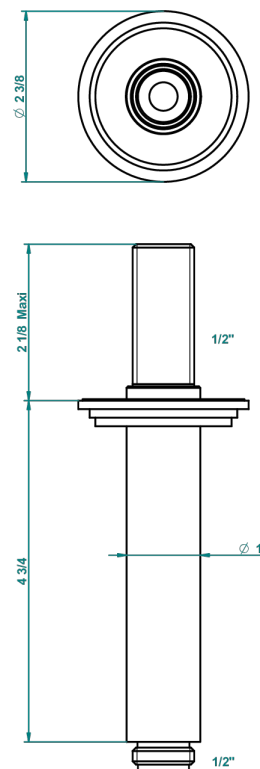

G2K-82V

Brazo de ducha vertical 1/2"

21341

19/10/2015

CARACTERÍSTICAS

- Faubourg porcelana blanca
- Brazo de ducha vertical 1/2"

ACABADOS DISPONIBLES

Cerámica negra mate - D30
Cromo - A02
Cromo / dorado - G02
Cromo mate - C02
Dorado - F01
Dorado mate - F07

Dorado pálido - F30
Dorado pálido mate (sin barniz) - F31
Natural smoked Brass - A13
Níquel - B01
Níquel mate - C01
Níquel viejo - H28

Pvd blush - H62
Pvd blush mate - H60
Pvd color latón - H49
Pvd color latón mate - H50
Pvd color níquel - H55
Pvd color níquel mate - H56