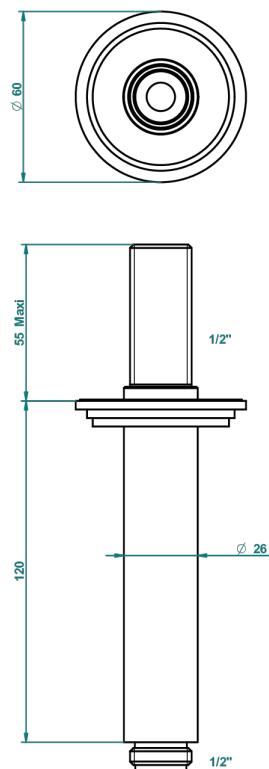

G2J-82V

Bras vertical pour pomme de douche 1/2"

21341

19/10/2015

CARACTÉRISTIQUES

- Adapté à tout type de pomme de Ø200 à 400 mm
- Alimentation 1/2"

FINITIONS DISPONIBLES

Chromé - A02
Chromé / doré - G02
Chromé mat - C02
Doré brillant - F01
Doré mat - F07
Laiton fumé naturel - A13

Nickel brillant - B01
Nickel mat - C01
Noir mat céramique - D30
Or pâle - F30
Or pâle mat - F31
Pvd blush - H62

Pvd blush mat - H60
Pvd couleur bronze brown - F33
Pvd couleur bronze brown - mat - F34
Pvd couleur doré - H52
Pvd couleur doré mat - H53
Pvd couleur laiton - H49

Pvd couleur laiton mat - H50
Pvd couleur nickel - H55
Pvd couleur nickel mat - H56
Pvd graphite - H64
Pvd graphite mat - H65
Pvd umber - H66

Pvd umber mat - H67
Vieux nickel - H28