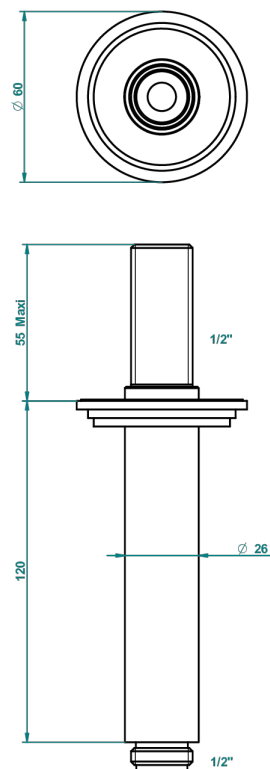

FAUBOURG PORCELANA BLANCA CON MANETAS

THG[®]
PARIS

G2J-82V

Brazo de ducha vertical 1/2"

21341

19/10/2015

CARACTERÍSTICAS

- Faubourg porcelana blanca con manetas
- Brazo de ducha vertical 1/2"