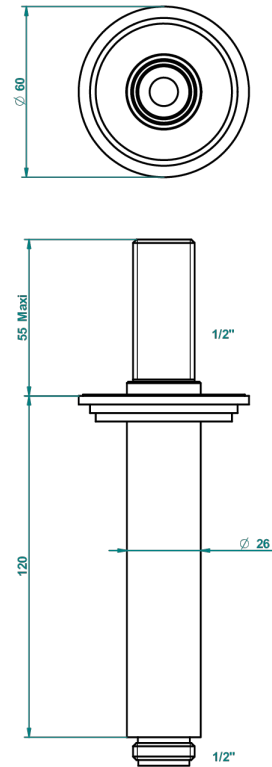

G2J-82V

Brausearm 1/2" zur Deckenmontage

21341

19/10/2015

## EIGENSCHAFTEN

- Faubourg, Porzellan weiß, Hebel
- Brausearm 1/2" zur Deckenmontage

## VERFÜGBARE OBERFLÄCHEN

Altnickel - H28  
Blassgold - F30  
Blassgold matt unlackiert - F31  
Chrom - A02  
Chrom / gold - G02  
Chrom matt - C02

Gold - F01  
Gold matt - F07  
Mattschwarz keramik - D30  
Natural smoked Brass - A13  
Nickel matt - C01  
Pvd blush - H62