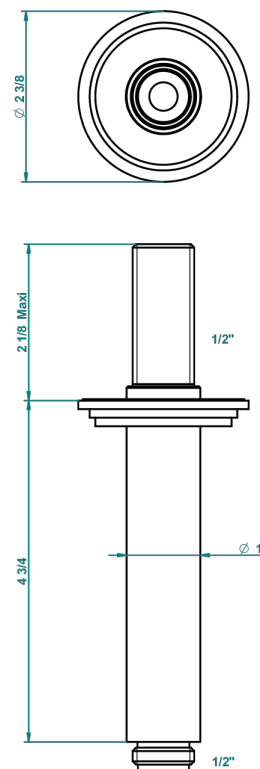

G2J-82V

Bras vertical pour pomme de douche 1/2"

21341

19/10/2015

CARACTÉRISTIQUES

- Adapté à tout type de pomme de Ø200 à 400 mm
- Alimentation 1/2"

FINITIONS DISPONIBLES

Chromé - A02
Chromé / doré - G02
Chromé mat - C02
Doré brillant - F01
Doré mat - F07
Laiton fumé naturel - A13

Nickel brillant - B01
Nickel mat - C01
Noir mat céramique - D30
Or pâle - F30
Or pâle mat - F31
Pvd blush - H62

Pvd blush mat - H60
Pvd couleur bronze brown - F33
Pvd couleur bronze brown - mat - F34
Pvd couleur doré - H52
Pvd couleur doré mat - H53
Pvd couleur laiton - H49

Pvd couleur laiton mat - H50
Pvd couleur nickel - H55
Pvd couleur nickel mat - H56
Pvd graphite - H64
Pvd graphite mat - H65
Pvd umber - H66

Pvd umber mat - H67
Vieux nickel - H28