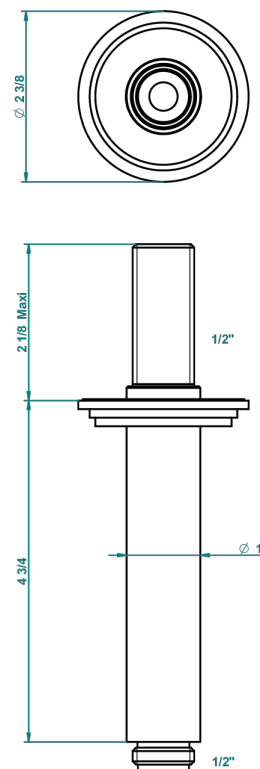

FAUBOURG PORCELANA BLANCA CON MANETAS

THG[®]
PARIS

G2J-82V

Brazo de ducha vertical 1/2"

21341

19/10/2015

CARACTERÍSTICAS

- Faubourg porcelana blanca con manetas
- Brazo de ducha vertical 1/2"