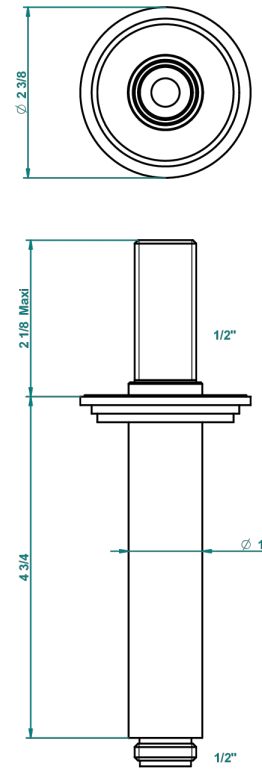

G2J-82V

Brausearm 1/2" zur Deckenmontage

21341

19/10/2015

EIGENSCHAFTEN

- Faubourg, Porzellan weiß, Hebel
- Brausearm 1/2" zur Deckenmontage

VERFÜGBARE OBERFLÄCHEN

Altnickel - H28
 Blassgold - F30
 Blassgold matt unlackiert - F31
 Chrom - A02
 Chrom / gold - G02
 Chrom matt - C02

Gold - F01
 Gold matt - F07
 Mattschwarz keramik - D30
 Natural smoked Brass - A13
 Nickel matt - C01
 Pvd blush - H62

Pvd blush matt - H60
 Pvd bronze braun - F33
 Pvd bronze braun matt - F34
 Pvd gold - H52
 Pvd gold matt - H53
 Pvd graphite - H64

Pvd graphite matt - H65
 Pvd messing - H49
 Pvd messing matt - H50
 Pvd nickel - H55
 Pvd nickel matt - H56
 Pvd umber - H66

Pvd umber matt - H67
 Silberrnickel - B01