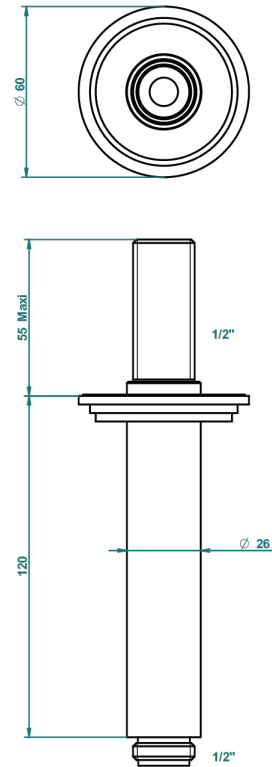

# LE 9 NERO MARQUINA

G2I-82V

Brazo de ducha vertical 1/2"

THG<sup>®</sup>  
PARIS

21341

19/10/2015

## CARACTERÍSTICAS

- Le 9 Nero Marquina
- Brazo de ducha vertical 1/2"