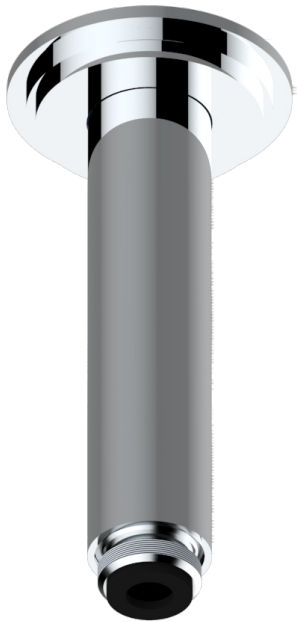

# LE 9 NERO MARQUINA

G2I-82V

Brazo de ducha vertical 1/2"

THG<sup>®</sup>  
PARIS

21341

19/10/2015

## CARACTERÍSTICAS

- Le 9 Nero Marquina
- Brazo de ducha vertical 1/2"

## ACABADOS DISPONIBLES

Cerámica negra mate - D30  
Cromo - A02  
Cromo / dorado - G02  
Cromo mate - C02  
Dorado - F01  
Dorado mate - F07

Dorado pálido - F30  
Dorado pálido mate (sin barniz) - F31  
Natural smoked Brass - A13  
Níquel - B01  
Níquel mate - C01  
Níquel viejo - H28