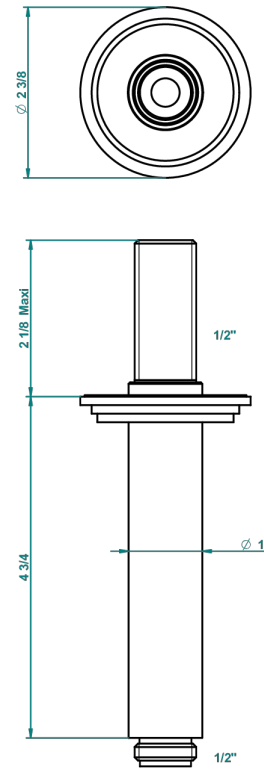

LE 9 NERO MARQUINA

G2I-82V

Brazo de ducha vertical 1/2"

THG[®]
PARIS

21341

19/10/2015

CARACTERÍSTICAS

- Le 9 Nero Marquina
- Brazo de ducha vertical 1/2"