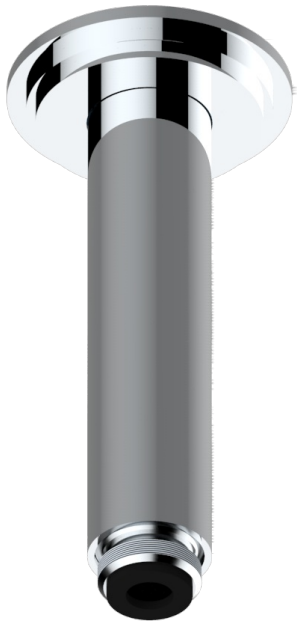

LE 9 NERO MARQUINA

G2I-82V

Brazo de ducha vertical 1/2"

THG[®]
PARIS

21341

19/10/2015

CARACTERÍSTICAS

- Le 9 Nero Marquina
- Brazo de ducha vertical 1/2"

ACABADOS DISPONIBLES

Cerámica negra mate - D30
Cromo - A02
Cromo / dorado - G02
Cromo mate - C02
Dorado - F01
Dorado mate - F07

Dorado pálido - F30
Dorado pálido mate (sin barniz) - F31
Natural smoked Brass - A13
Níquel - B01
Níquel mate - C01
Níquel viejo - H28