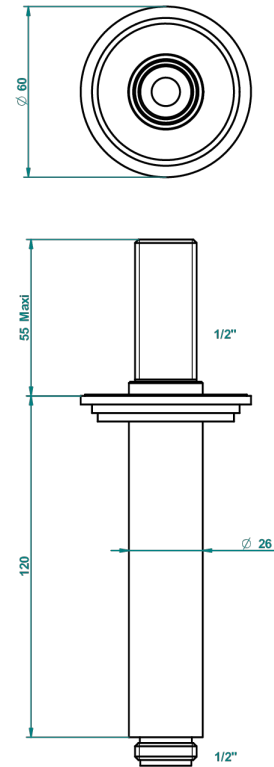

# LE 9 HOWLITE

G2H-82V

Brazo de ducha vertical 1/2"

THG<sup>®</sup>  
PARIS

21341

19/10/2015

## CARACTERÍSTICAS

- Le 9 Howlite
- Brazo de ducha vertical 1/2"