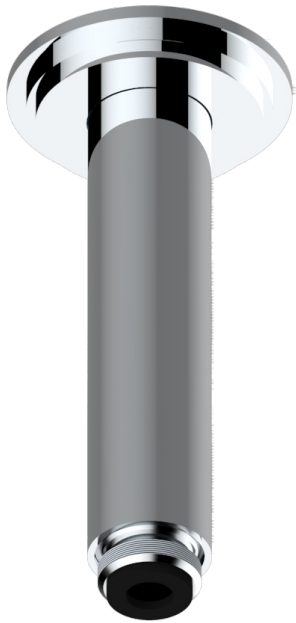

# LE 9 HOWLITE

G2H-82V

Brazo de ducha vertical 1/2"

THG<sup>®</sup>  
PARIS

21341

19/10/2015

## CARACTERÍSTICAS

- Le 9 Howlite
- Brazo de ducha vertical 1/2"

## ACABADOS DISPONIBLES

Cerámica negra mate - D30  
Cromo - A02  
Cromo / dorado - G02  
Cromo mate - C02  
Dorado - F01  
Dorado mate - F07

Dorado pálido - F30  
Dorado pálido mate (sin barniz) - F31  
Natural smoked Brass - A13  
Níquel - B01  
Níquel mate - C01  
Níquel viejo - H28