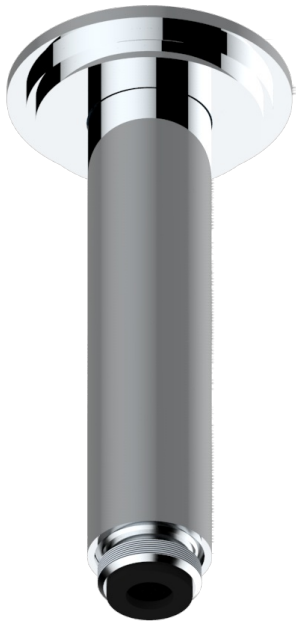

LE 9 HOWLITE

G2H-82V

Brazo de ducha vertical 1/2"

THG[®]
PARIS

21341

19/10/2015

CARACTERÍSTICAS

- Le 9 Howlite
- Brazo de ducha vertical 1/2"

ACABADOS DISPONIBLES

Cerámica negra mate - D30
Cromo - A02
Cromo / dorado - G02
Cromo mate - C02
Dorado - F01
Dorado mate - F07

Dorado pálido - F30
Dorado pálido mate (sin barniz) - F31
Natural smoked Brass - A13
Níquel - B01
Níquel mate - C01
Níquel viejo - H28