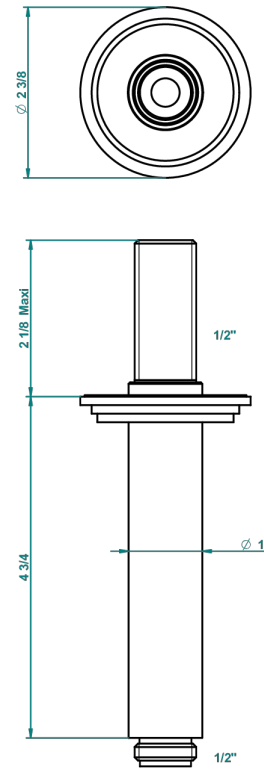

LE 9 HOWLITE

G2H-82V

Brazo de ducha vertical 1/2"

THG[®]
PARIS

21341

19/10/2015

CARACTERÍSTICAS

- Le 9 Howlite
- Brazo de ducha vertical 1/2"