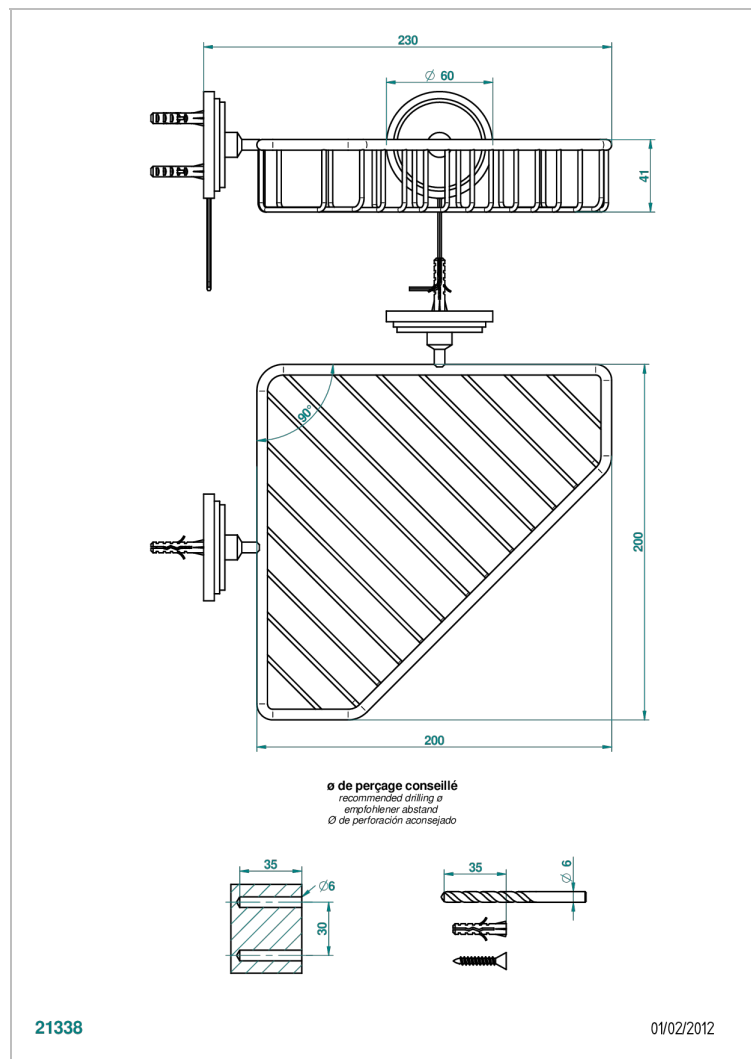

FAUBOURG METAL A MANETTES

G2U-3623

Porte-savon fil d'angle 200x200 mm avec rosaces

THG[®]
PARIS

CARACTÉRISTIQUES

- Accessoire en laiton

FINITIONS DISPONIBLES

Chromé - A02
Chromé / doré - G02
Chromé mat - C02
Doré brillant - F01
Doré mat - F07
Laiton fumé naturel - A13