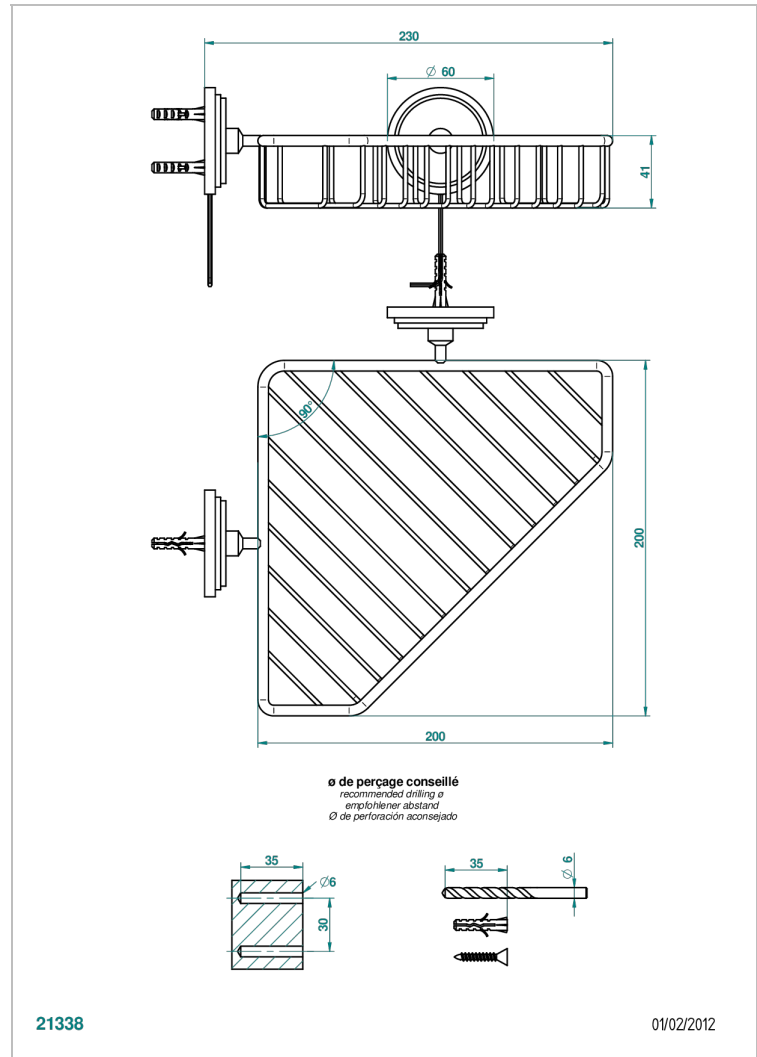

FAUBOURG METAL CON MANETAS

G2U-3623

Jabonera

THG[®]
PARIS

CARACTERÍSTICAS

- Faubourg metal con manetas
- Jabonera

ACABADOS DISPONIBLES

Cerámica negra mate - D30
Cromo - A02
Cromo / dorado - G02
Cromo mate - C02
Dorado - F01
Dorado mate - F07