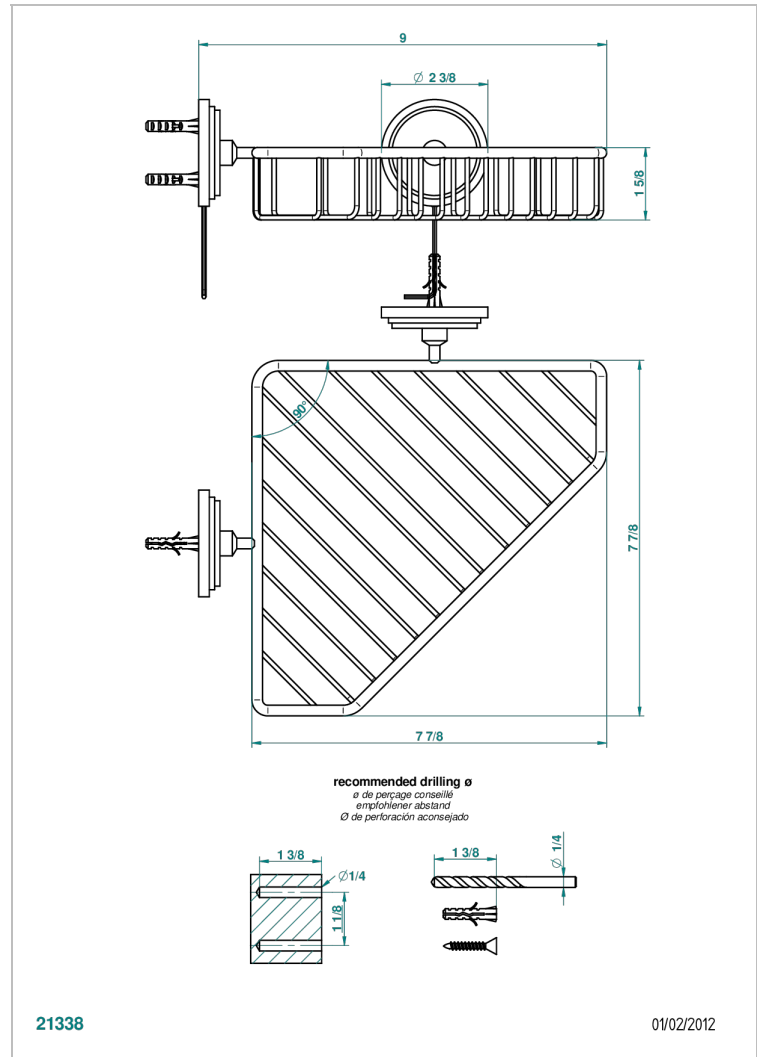

# FAUBOURG METAL A MANETTES

G2U-3623

Porte-savon fil d'angle 200x200 mm avec rosaces

THG<sup>®</sup>  
PARIS