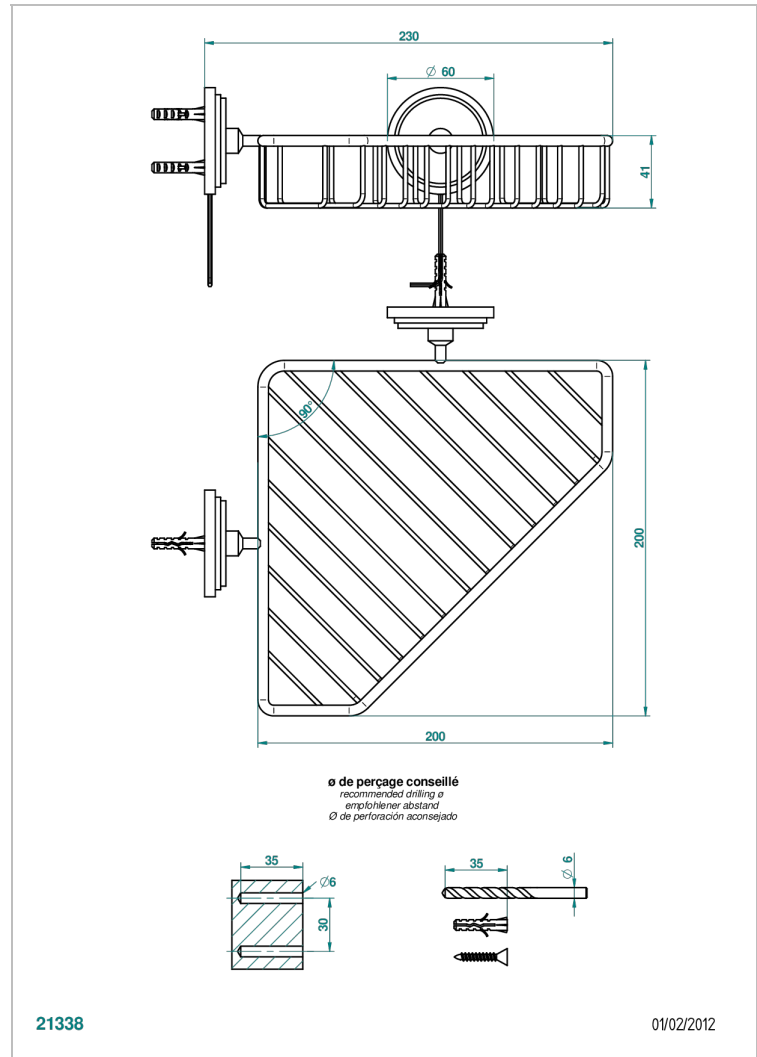

FRIVOLE CON MANETAS

G2S-3623

Jabonera

THG[®]
PARIS

CARACTERÍSTICAS

- Frivole con manetas
- Jabonera

ACABADOS DISPONIBLES

Cerámica negra mate - D30
Cromo - A02
Cromo / dorado - G02
Cromo mate - C02
Dorado - F01
Dorado mate - F07