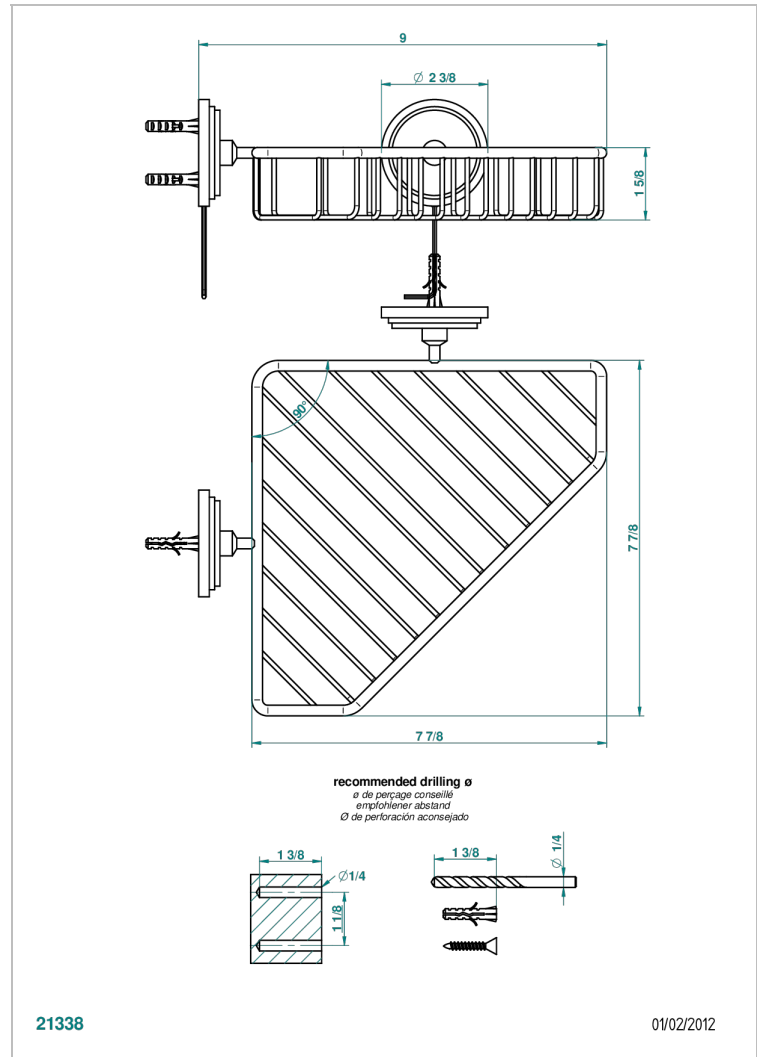

# FRIVOLE A MANETTES

G2S-3623

Porte-savon fil d'angle 200x200 mm avec rosaces

THG<sup>®</sup>  
PARIS

Vieux nickel - H28