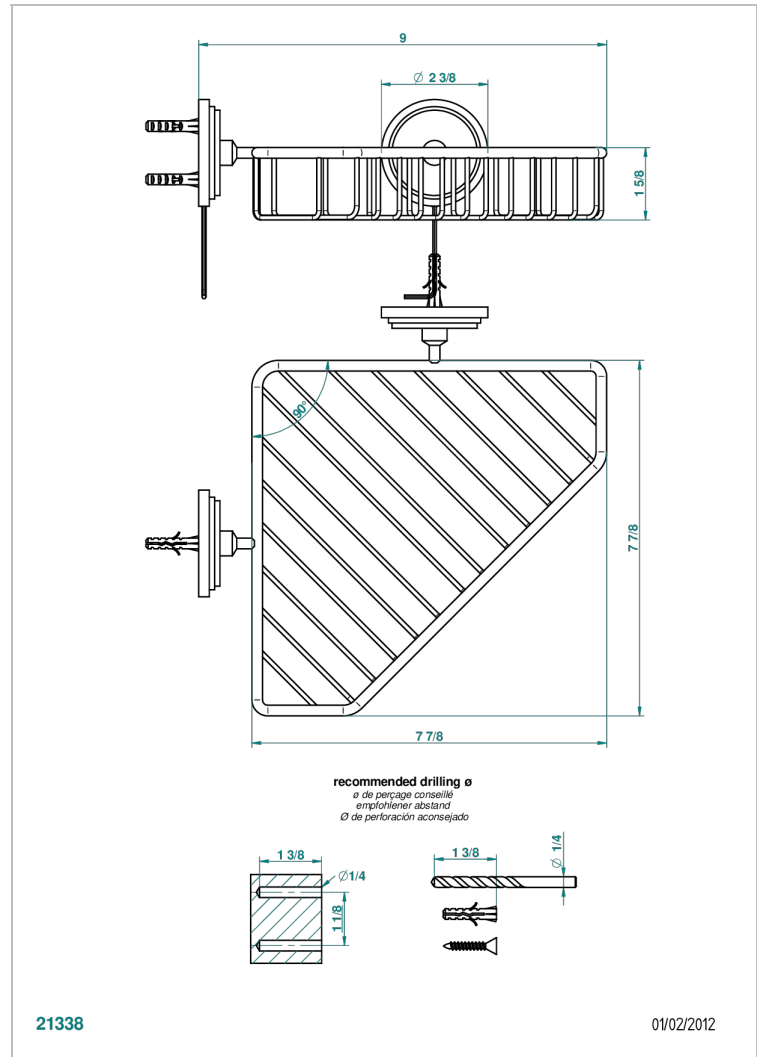

FRIVOLE CON MANETAS

G2S-3623

Jabonera

THG[®]
PARIS

CARACTERÍSTICAS

- Frivole con manetas
- Jabonera

ACABADOS DISPONIBLES

Cerámica negra mate - D30
Cromo - A02
Cromo / dorado - G02
Cromo mate - C02
Dorado - F01
Dorado mate - F07