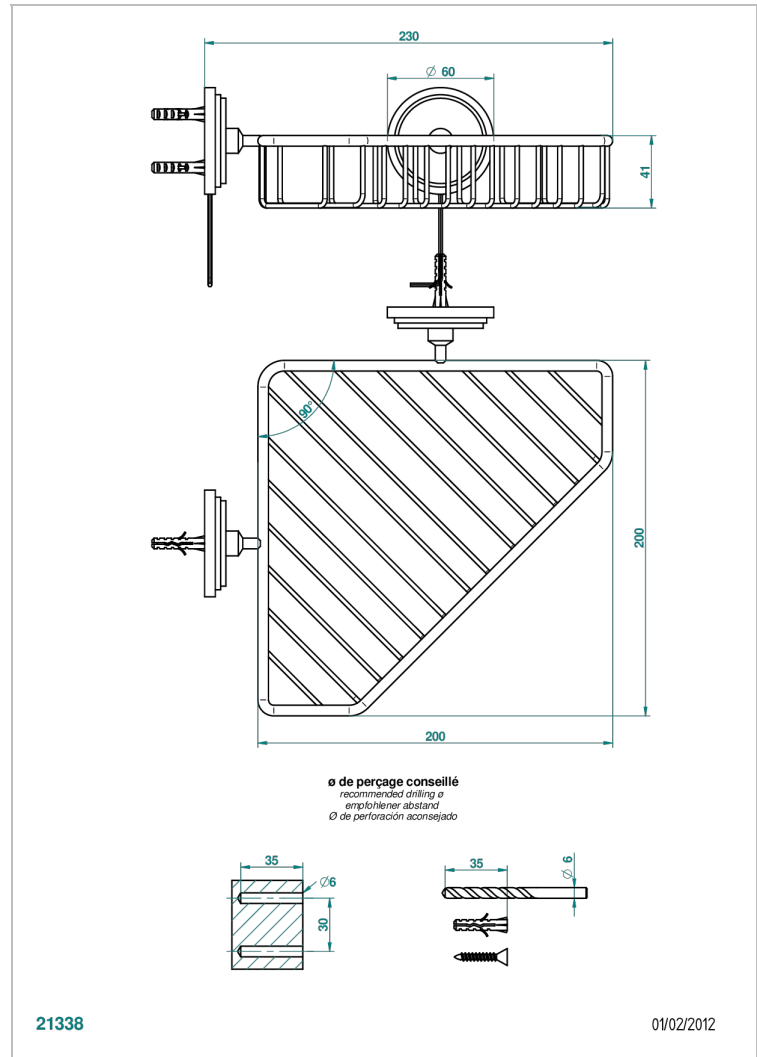

# FROUFROU A MANETTES

G2P-3623

Porte-savon fil d'angle 200x200 mm avec rosaces

THG<sup>®</sup>  
PARIS

## CARACTÉRISTIQUES

- Accessoire en laiton

Vieux nickel - H28