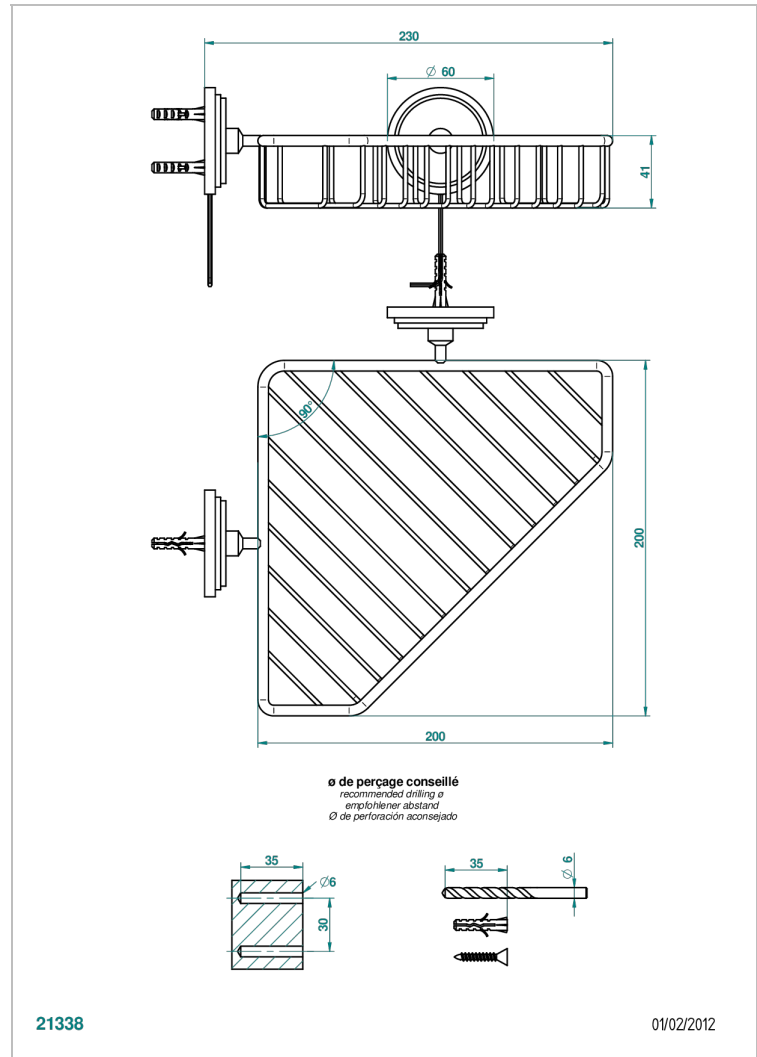

# FROUFROU CON MANETAS

G2P-3623

Jabonera

THG<sup>®</sup>  
PARIS

## CARACTERÍSTICAS

- Froufrou con manetas
- Jabonera