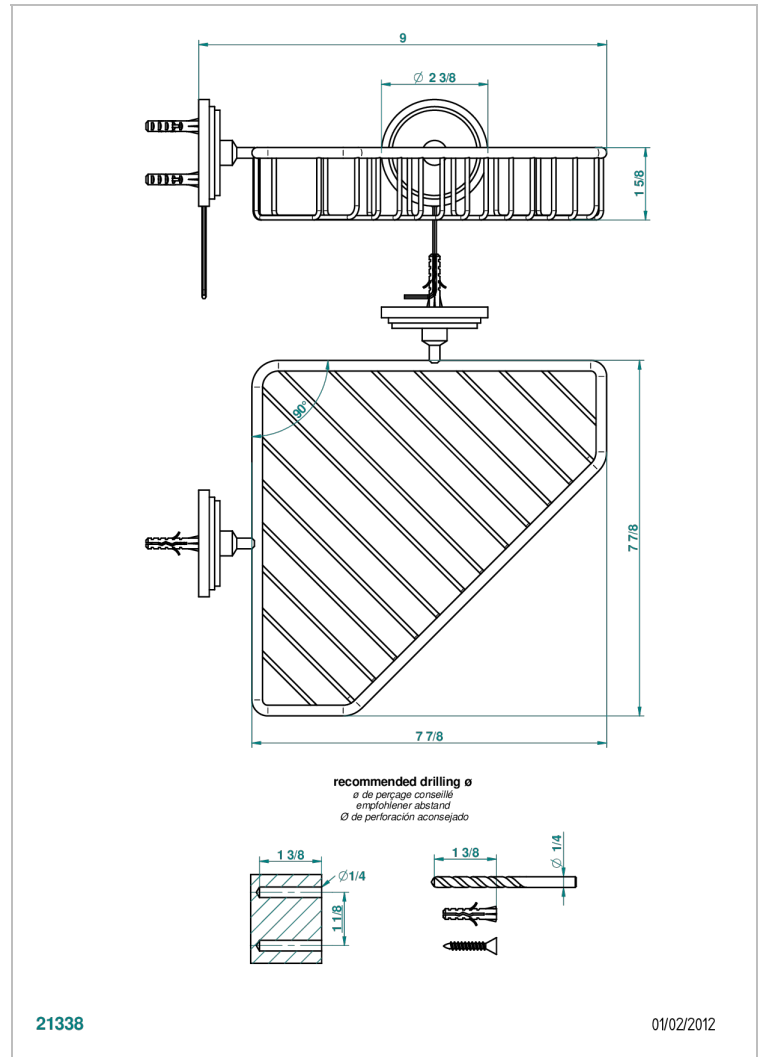

# FROUFROU A MANETTES

G2P-3623

Porte-savon fil d'angle 200x200 mm avec rosaces

THG<sup>®</sup>  
PARIS

Vieux nickel - H28