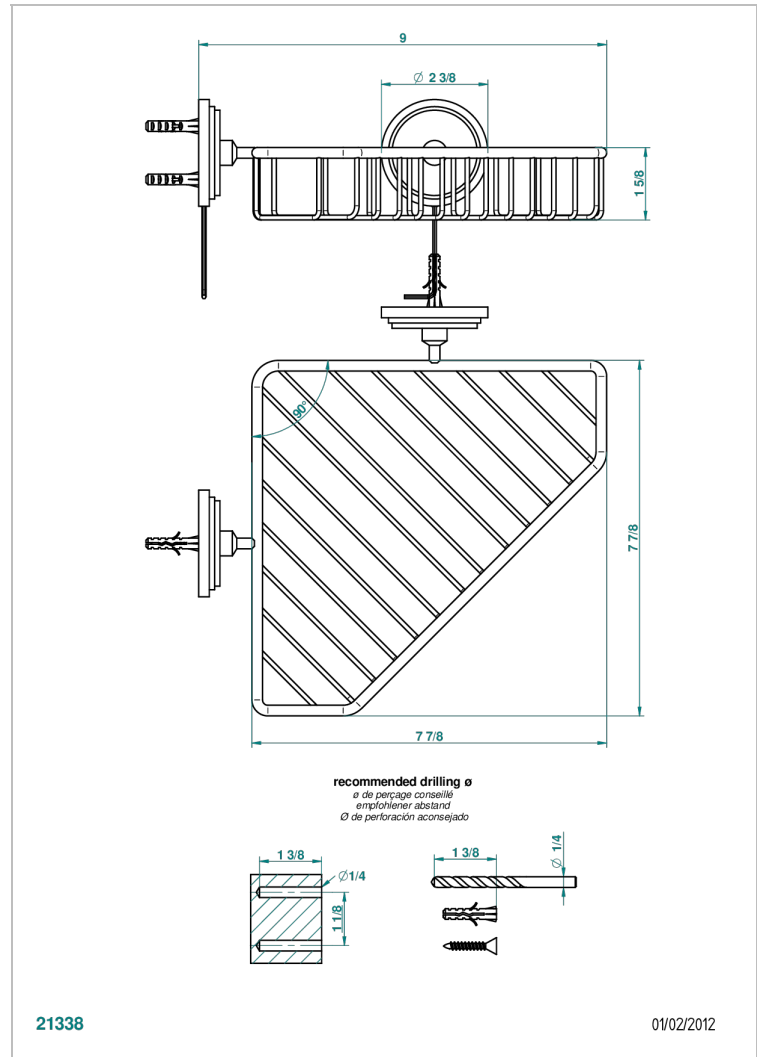

FROUFROU CON MANETAS

G2P-3623

Jabonera

THG[®]
PARIS

21338

01/02/2012

CARACTERÍSTICAS

- Froufrou con manetas
- Jabonera