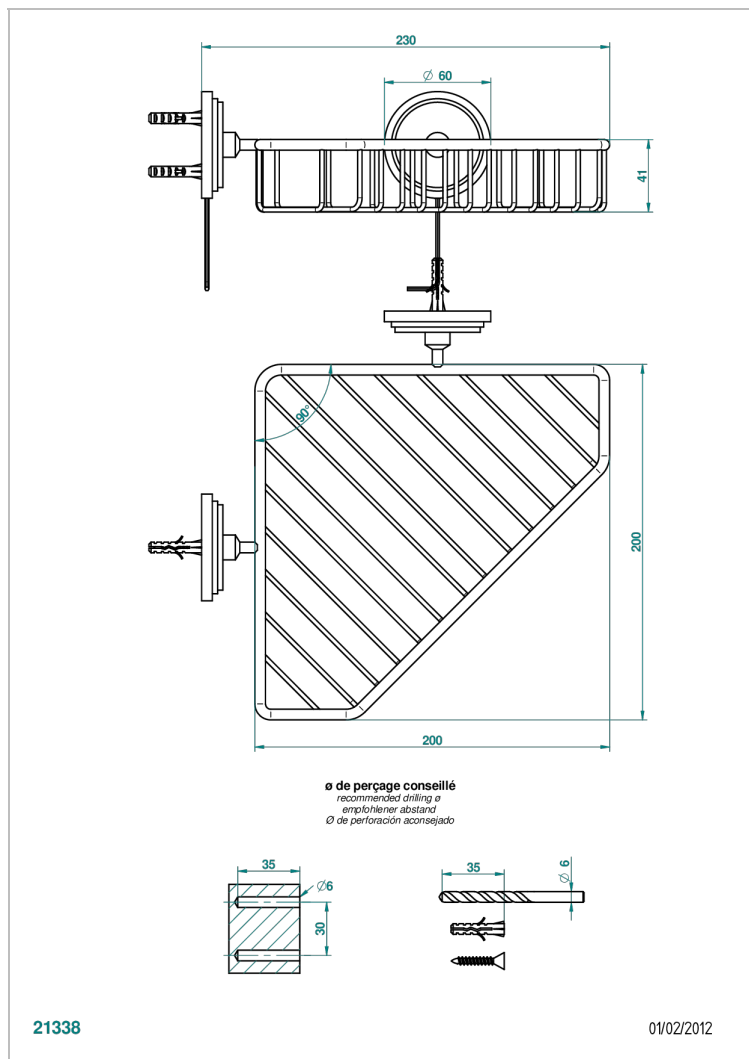

# FAUBOURG PORCELAINE NOIRE A MANETTES

THG<sup>®</sup>  
PARIS

G2M-3623

Porte-savon fil d'angle 200x200 mm avec rosaces

## CARACTÉRISTIQUES

- Accessoire en laiton