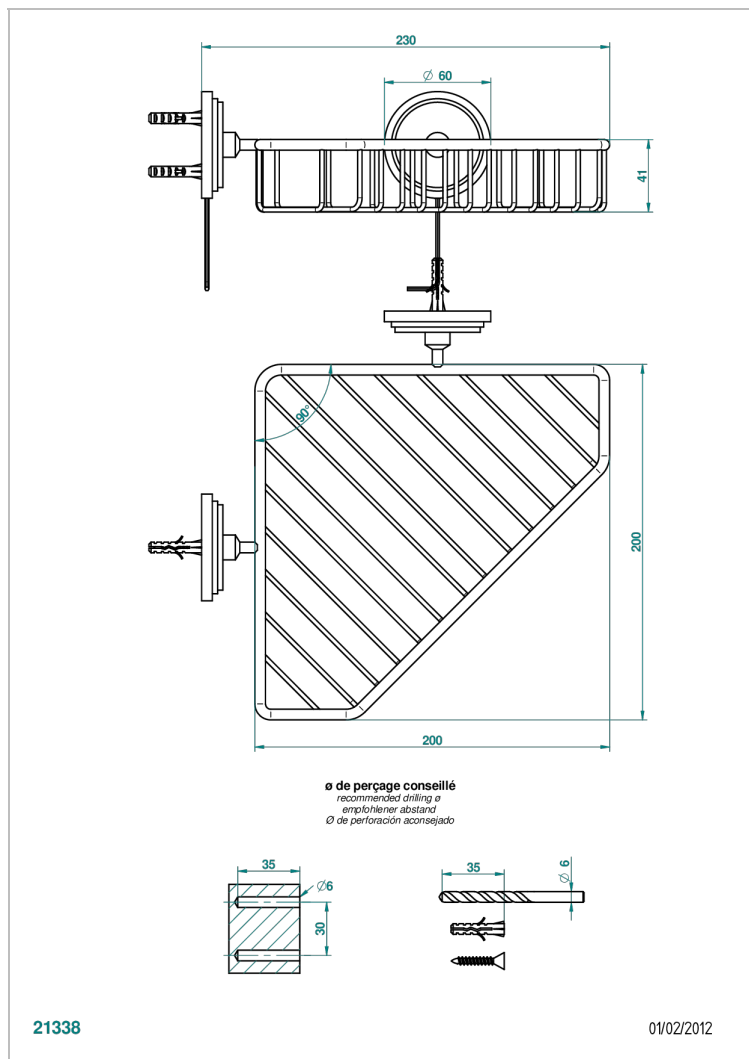

FAUBOURG PORCELANA NEGRA CON MANETAS

G2M-3623

Jabonera

21338

01/02/2012

CARACTERÍSTICAS

- Faubourg porcelana negra con manetas
- Jabonera

ACABADOS DISPONIBLES