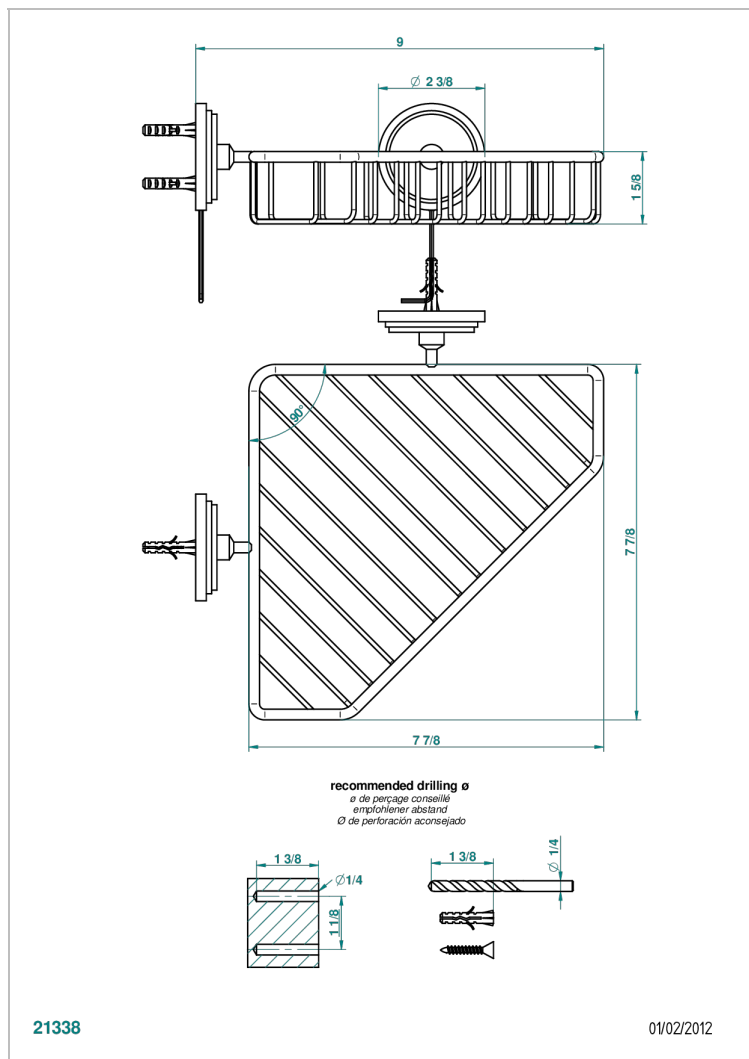

FAUBOURG PORCELAINE NOIRE A MANETTES

G2M-3623

Porte-savon fil d'angle 200x200 mm avec rosaces

CARACTÉRISTIQUES

- Accessoire en laiton

FINITIONS DISPONIBLES

Chromé - A02
 Chromé / doré - G02
 Chromé mat - C02
 Doré brillant - F01
 Doré mat - F07
 Laiton fumé naturel - A13

Nickel brillant - B01
 Nickel mat - C01
 Noir mat céramique - D30
 Or pâle - F30
 Or pâle mat - F31
 Pvd blush - H62

Pvd blush mat - H60
 Pvd couleur bronze brown - F33
 Pvd couleur bronze brown - mat - F34
 Pvd couleur doré - H52
 Pvd couleur doré mat - H53
 Pvd couleur laiton - H49