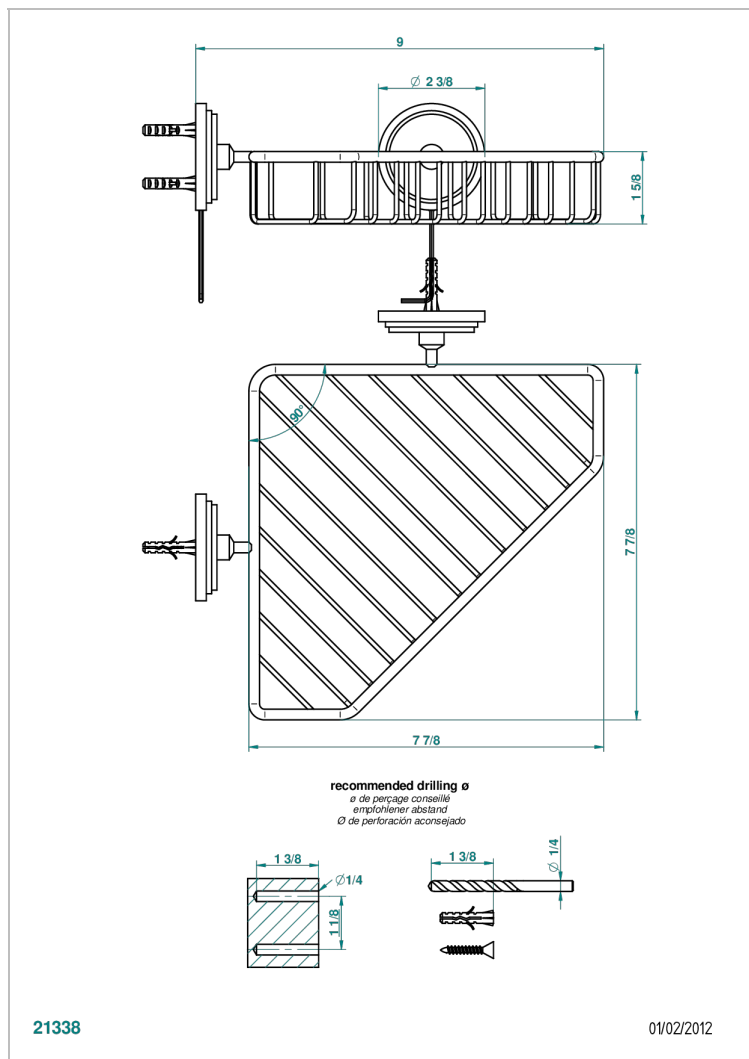

FAUBOURG PORCELANA NEGRA CON MANETAS

THG[®]
PARIS

G2M-3623

Jabonera

CARACTERÍSTICAS

- Faubourg porcelana negra con manetas
- Jabonera

ACABADOS DISPONIBLES

Cerámica negra mate - D30
Cromo - A02
Cromo / dorado - G02
Cromo mate - C02
Dorado - F01
Dorado mate - F07