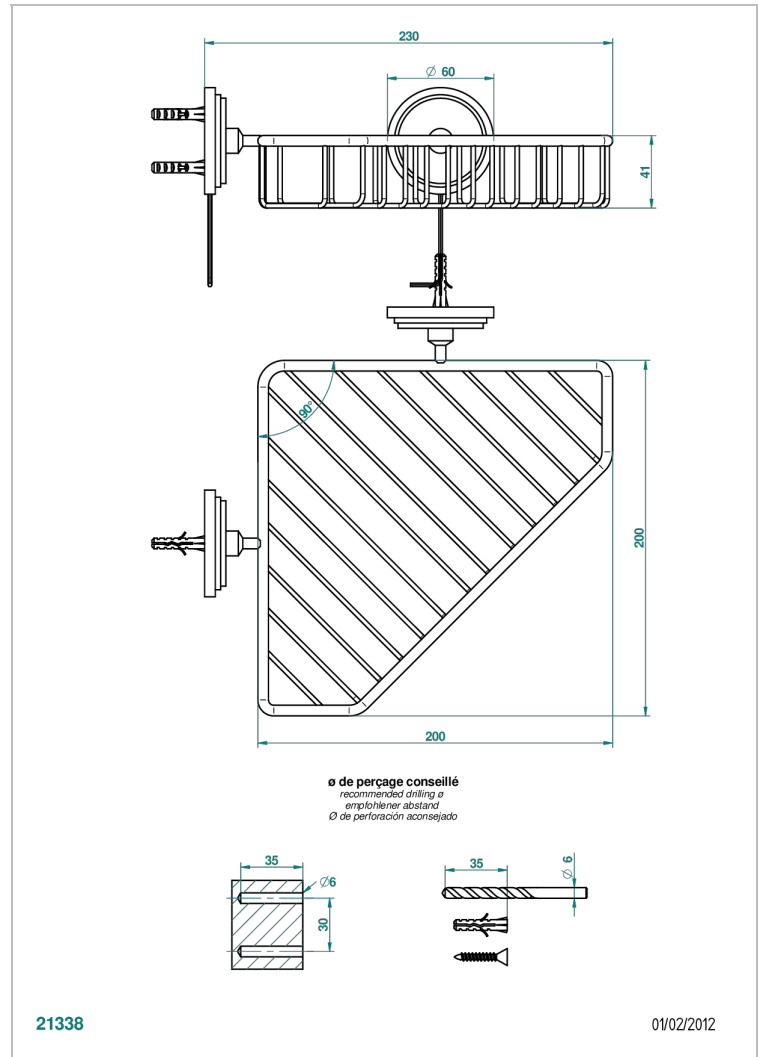

# FAUBOURG PORCELAINE NOIRE

G2L-3623

Porte-savon fil d'angle 200x200 mm avec rosaces

THG<sup>®</sup>  
PARIS

## CARACTÉRISTIQUES

- Accessoire en laiton