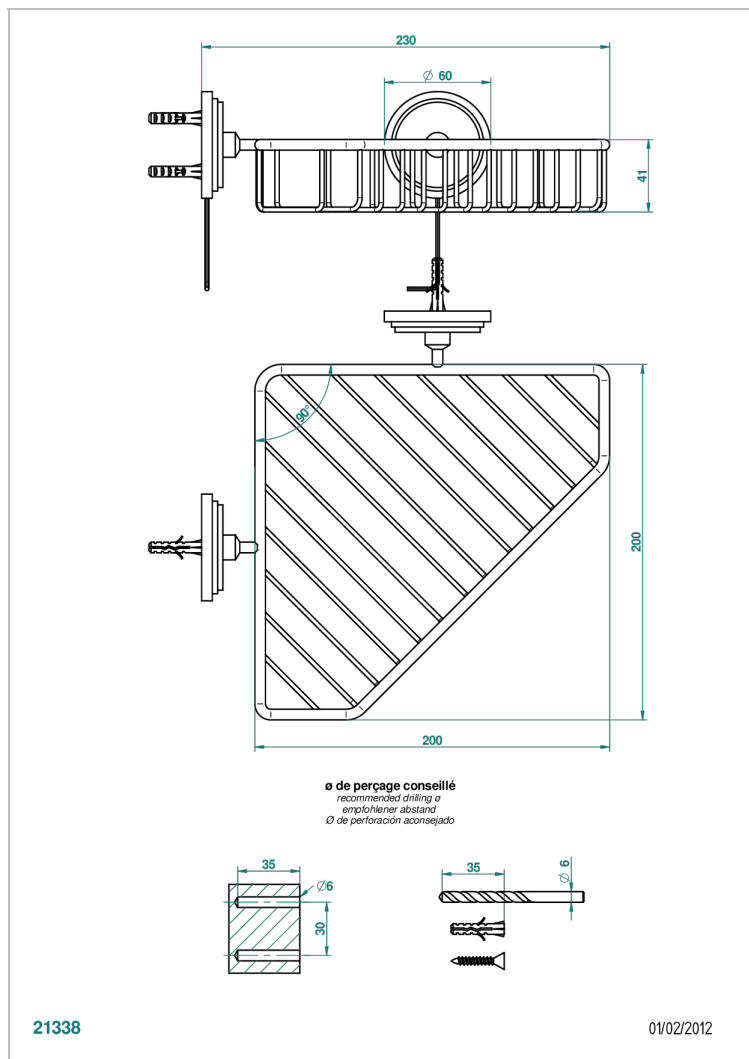

G2K-3623

Porte-savon fil d'angle 200x200 mm avec rosaces

CARACTÉRISTIQUES

- Accessoire en laiton

FINITIONS DISPONIBLES

Chromé - A02
Chromé / doré - G02
Chromé mat - C02
Doré brillant - F01
Doré mat - F07
Laiton fumé naturel - A13