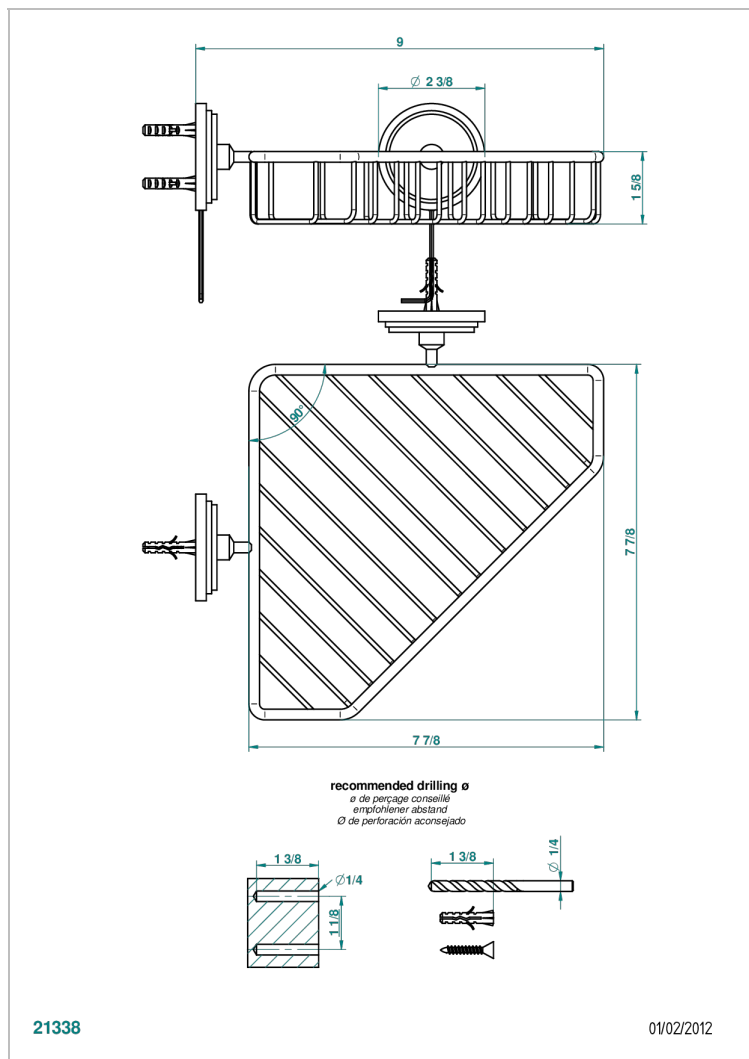

G2K-3623

Porte-savon fil d'angle 200x200 mm avec rosaces

CARACTÉRISTIQUES

- Accessoire en laiton

FINITIONS DISPONIBLES

Chromé - A02
 Chromé / doré - G02
 Chromé mat - C02
 Doré brillant - F01
 Doré mat - F07
 Laiton fumé naturel - A13

Nickel brillant - B01
 Nickel mat - C01
 Noir mat céramique - D30
 Or pâle - F30
 Or pâle mat - F31
 Pvd blush - H62

Pvd blush mat - H60
 Pvd couleur bronze brown - F33
 Pvd couleur bronze brown - mat - F34
 Pvd couleur doré - H52
 Pvd couleur doré mat - H53
 Pvd couleur laiton - H49