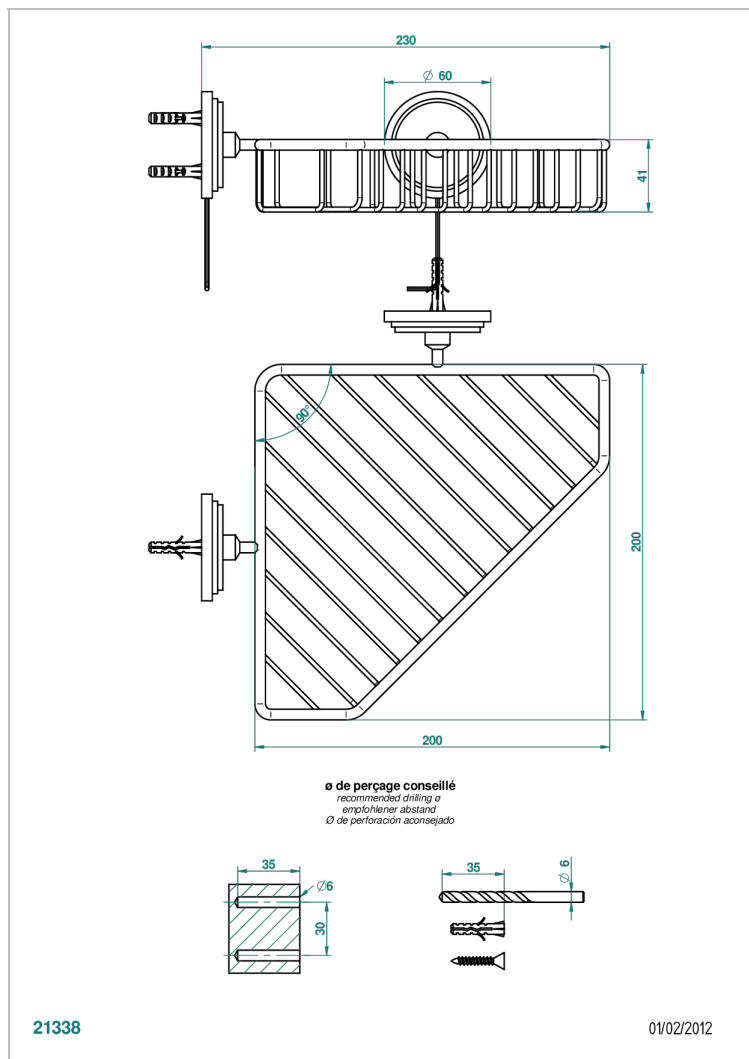

G2J-3623

Porte-savon fil d'angle 200x200 mm avec rosaces

## CARACTÉRISTIQUES

- Accessoire en laiton