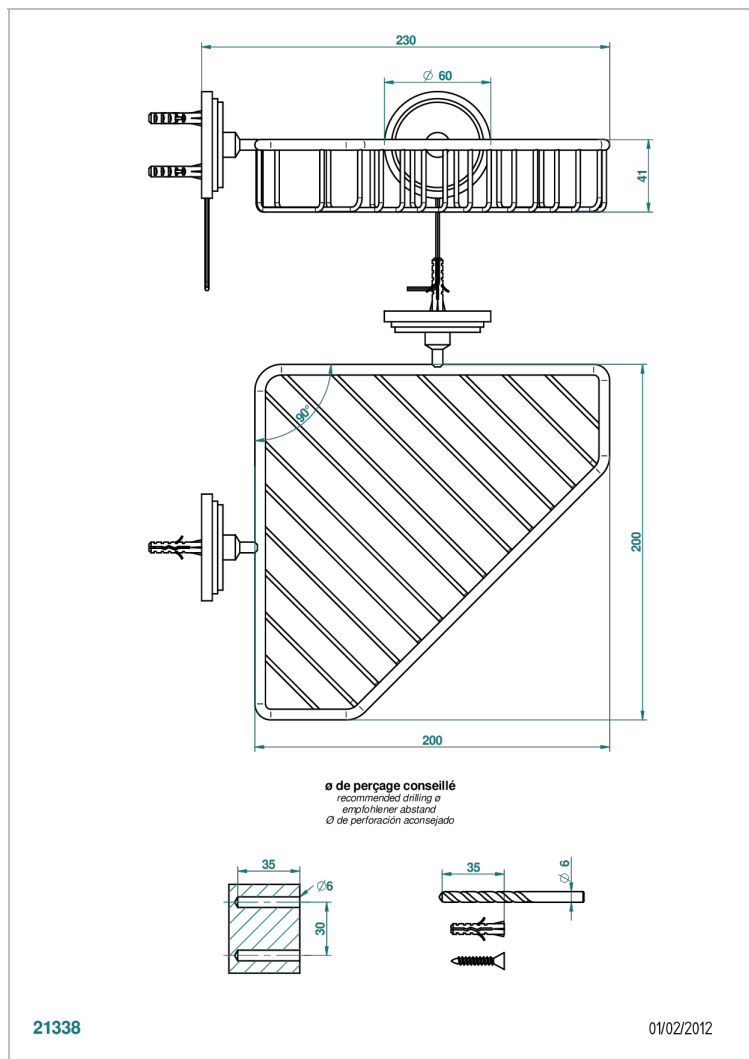

# FAUBOURG PORCELANA BLANCA CON MANETAS

THG<sup>®</sup>  
PARIS

G2J-3623

Jabonera

21338

01/02/2012