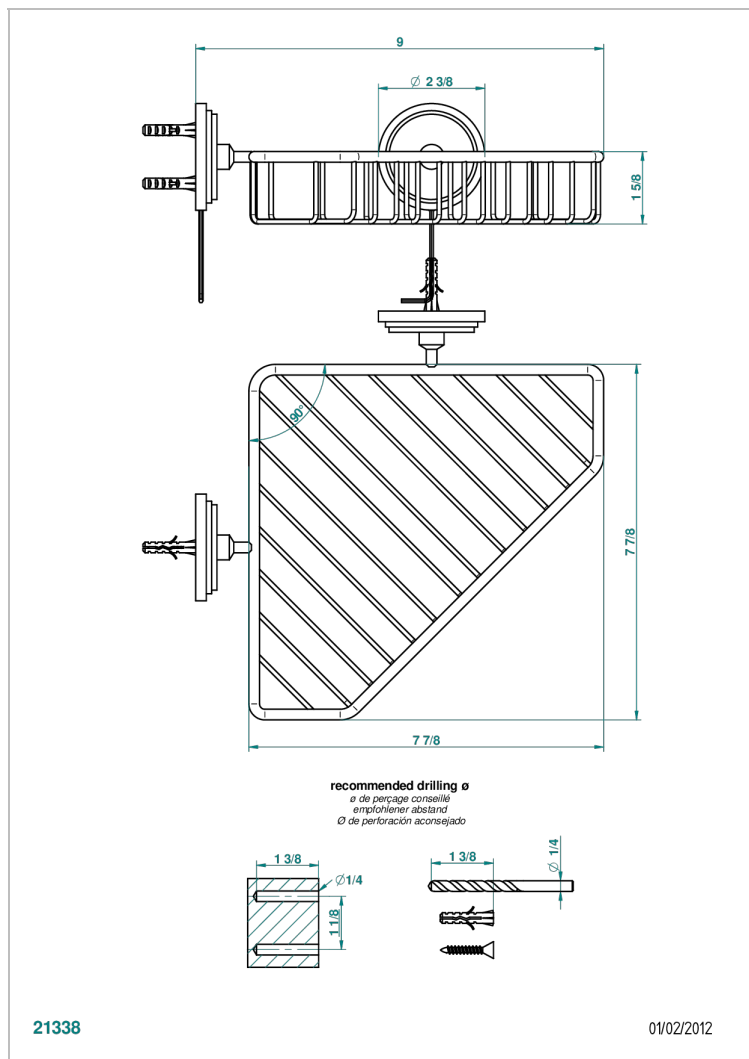

FAUBOURG PORCELANA BLANCA CON MANETAS

THG[®]
PARIS

G2J-3623

Jabonera

CARACTERÍSTICAS

- Faubourg porcelana blanca con manetas
- Jabonera

ACABADOS DISPONIBLES

Cerámica negra mate - D30
Cromo - A02
Cromo / dorado - G02
Cromo mate - C02
Dorado - F01
Dorado mate - F07