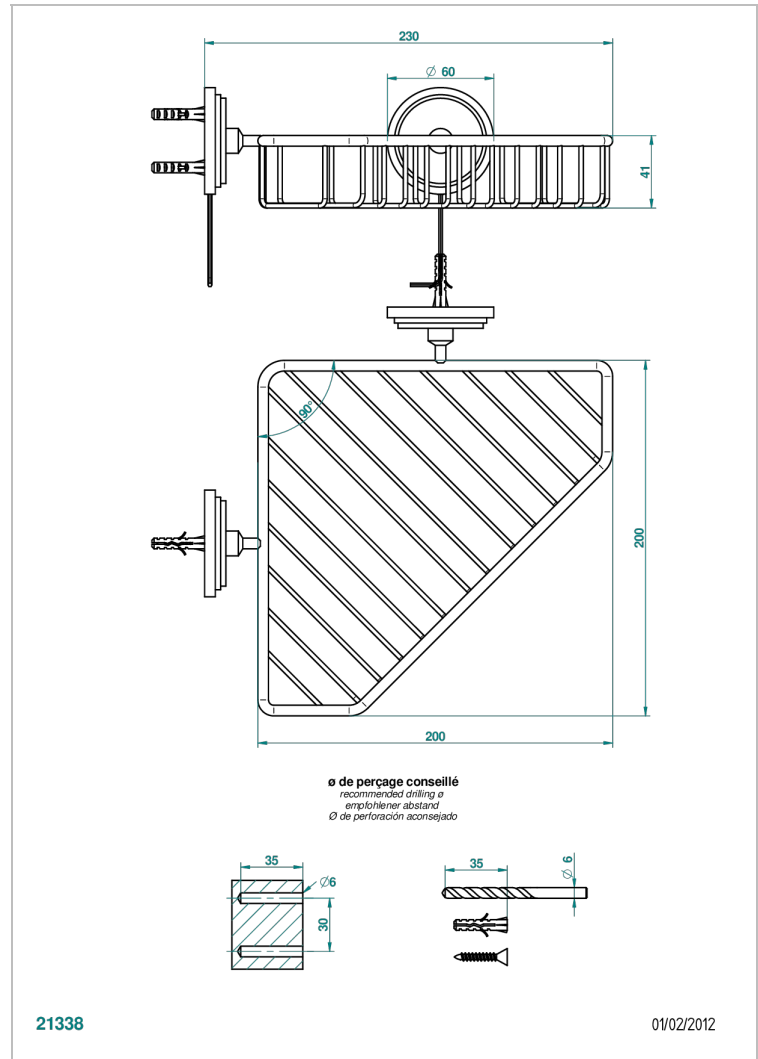

# LE 9 HOWLITE

G2H-3623

Porte-savon fil d'angle 200x200 mm avec rosaces

THG<sup>®</sup>  
PARIS

## CARACTÉRISTIQUES

- Le 9 Howlite
- Porte-savon fil d'angle 200x200 mm avec rosaces