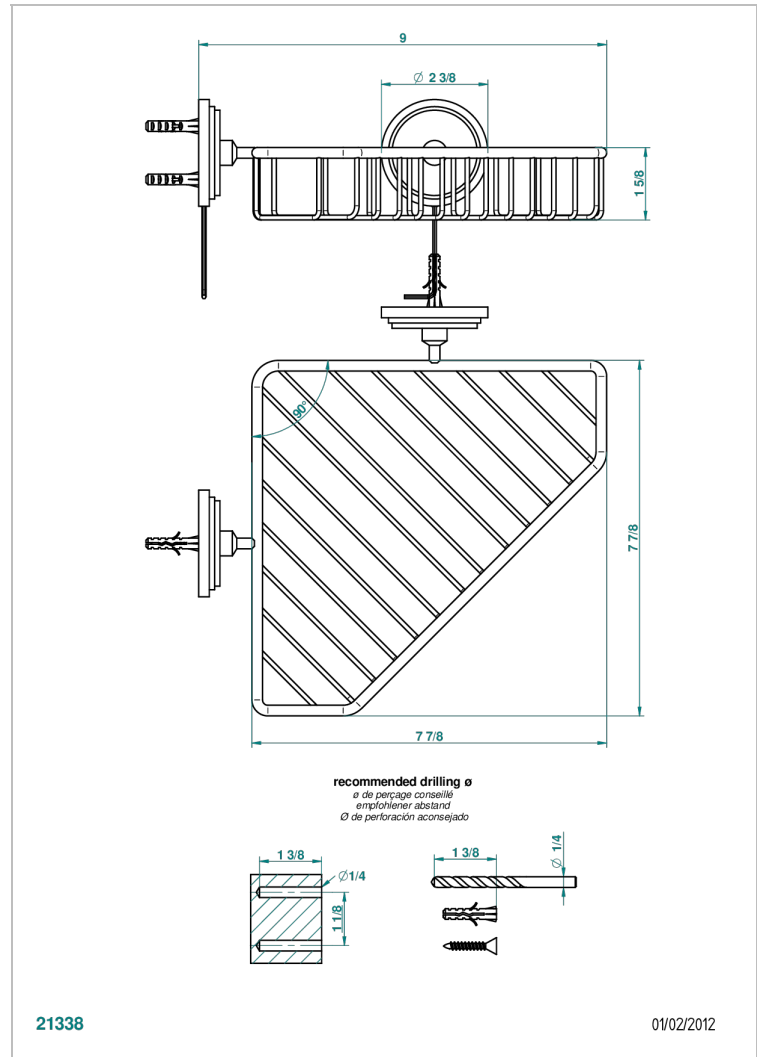

LE 9 HOWLITE

G2H-3623

Porte-savon fil d'angle 200x200 mm avec rosaces

THG[®]
PARIS

CARACTÉRISTIQUES

- Le 9 Howlite
- Porte-savon fil d'angle 200x200 mm avec rosaces

FINITIONS DISPONIBLES

Chromé - A02
Chromé / doré - G02
Chromé mat - C02
Doré brillant - F01
Doré mat - F07
Laiton fumé naturel - A13

Nickel brillant - B01
Nickel mat - C01
Noir mat céramique - D30
Or pâle - F30
Or pâle mat - F31
Pvd blush - H62

Pvd blush mat - H60
Pvd couleur bronze brown - F33
Pvd couleur bronze brown - mat - F34
Pvd couleur doré - H52
Pvd couleur doré mat - H53
Pvd couleur laiton - H49