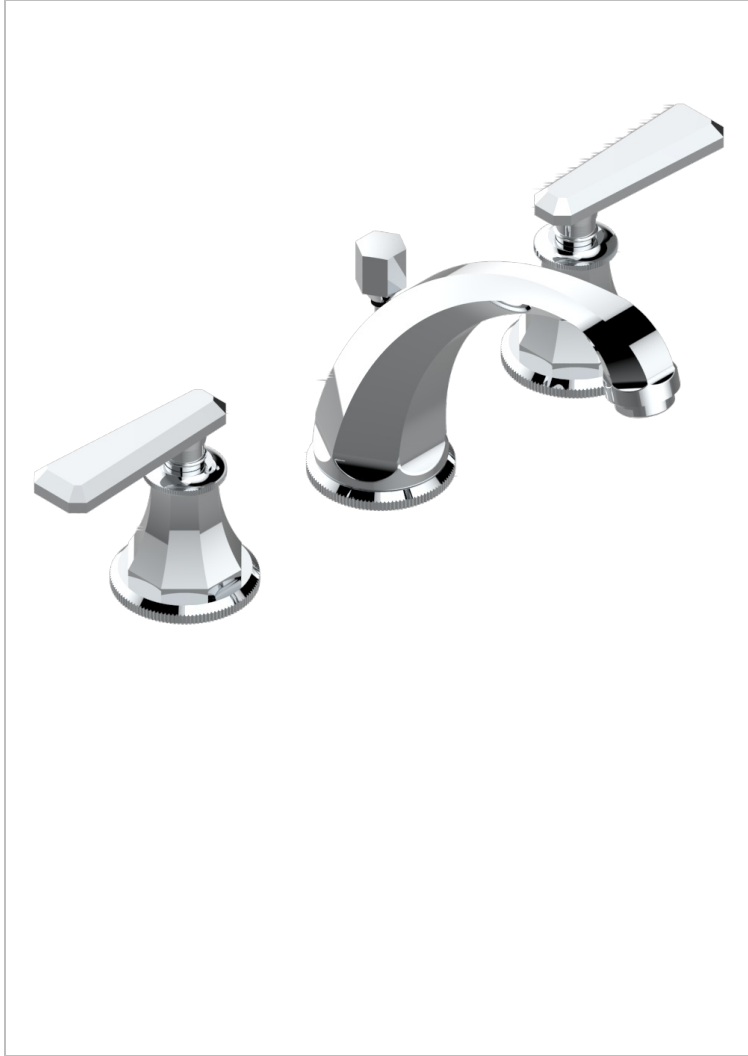

TRADITION WITH LEVER

A58-152M

3孔台盆龙头，带下水器，高喷嘴，大理石紧固件

特色

- ACS : 18ACCLY393
- NF : NF EN 200 - IA - Chrome
- SVGW-SSIGE : 1901-6813

标准

技术特征

- Recommandé : 3 bars (max. 5 bars) - Advised : 43,5 psi (max. 72 psi)
- 15 l/min à 3 bars (4 gpm at 43.5 psi)

可选饰面

Black ceram - D30
Blush PVD - H62
Graphite PVD - H64
Matt Umber PVD - H67
Matt blush PVD - H60
Matt graphite PVD - H65

Natural smoked Brass - A13
PVD哑光棕铜 - F34
PVD哑光金 - H53
PVD哑光铜 - H50
PVD哑光镍 - H56
PVD抛光铜 - H49