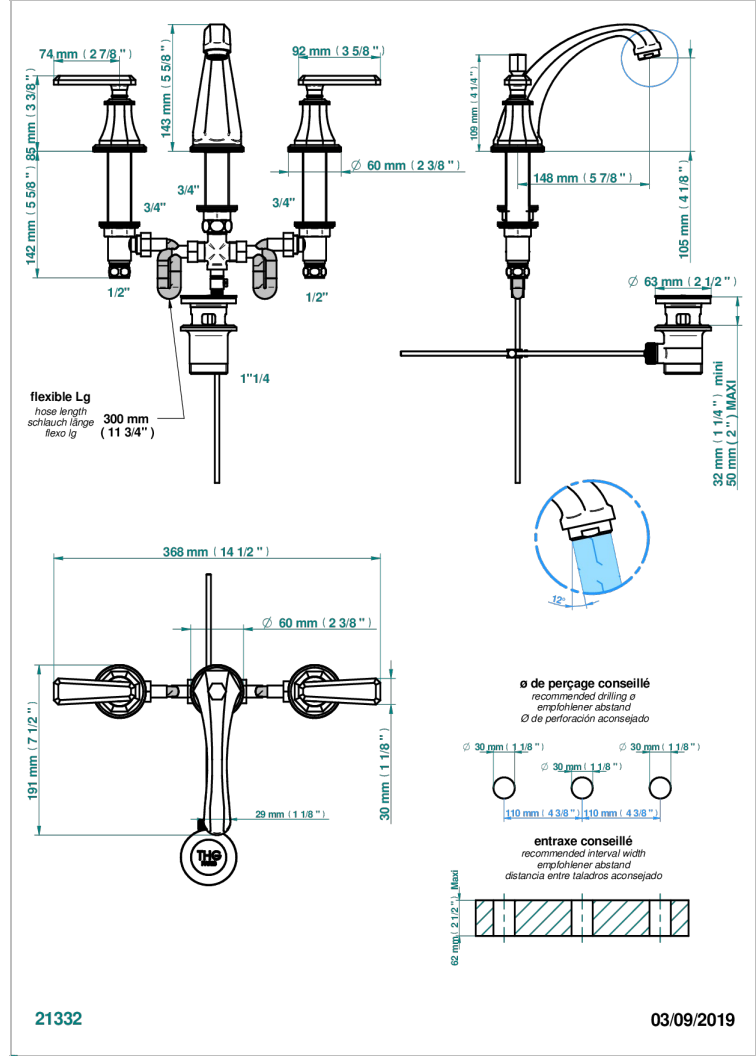

TRADITION WITH LEVER

A58-152M

3孔台盆龙头，带下水器，高喷嘴，大理石紧固件

特色

- ACS : 18ACCLY393
- NF : NF EN 200 - IA - Chrome
- SVGW-SSIGE : 1901-6813

标准

技术特征

- Recommandé : 3 bars (max. 5 bars) - Advised : 43,5 psi (max. 72 psi)
- 15 l/min à 3 bars (4 gpm at 43.5 psi)

PVD棕铜 - F33
PVD金色 - H52
PVD镍 - H55
Umber PVD - H66
哑光复古铜 - H07
哑光浅金 - F31

哑光金 - F07
哑光铬 - C02
哑光镍 - C01
复古镍 - H28
抛光金 (24K金) - F01
抛光铬 - A02

抛光铬/抛光金 - G02
抛光镍 - B01
浅金 - F30
漆面铜 - D01