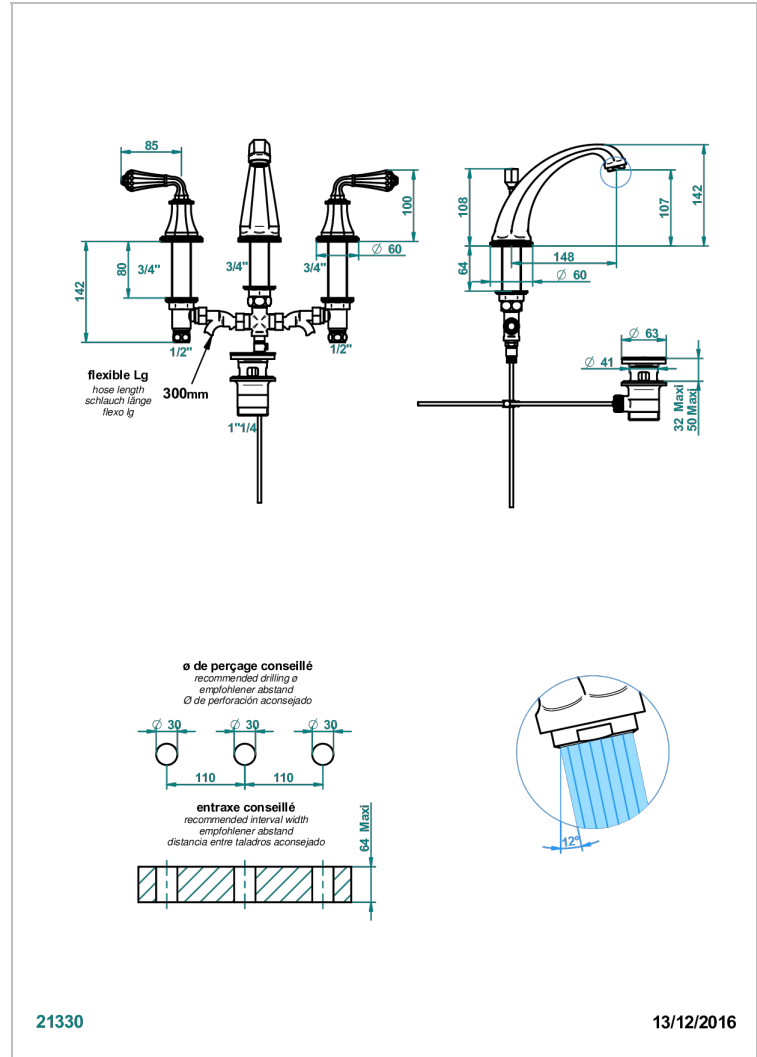

# ART DECO CRYSTAL

A56-152M

3孔台盆龙头, 带下水器, 高喷嘴, 大理石紧固件

THG<sup>®</sup>  
PARIS