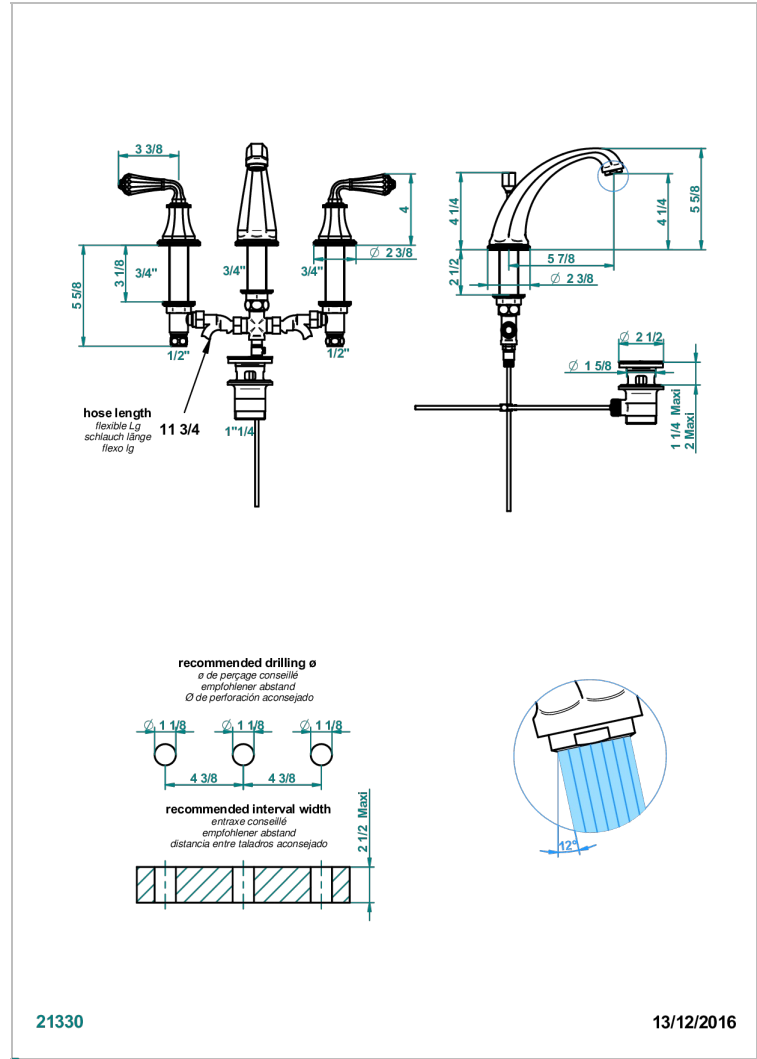

ART DECO CRYSTAL

A56-152M

3孔台盆龙头, 带下水器, 高喷嘴, 大理石紧固件

THG[®]
PARIS

特色

- ACS : 18ACCLY393
- NF : NF EN 200 - IA - Chrome
- SVGW-SSIGE : 1901-6813

技术特征

- Recommandé : 3 bars (max. 5 bars) - Advised : 43,5 psi (max. 72 psi)
- 15 l/min à 3 bars (4 gpm at 43.5 psi)