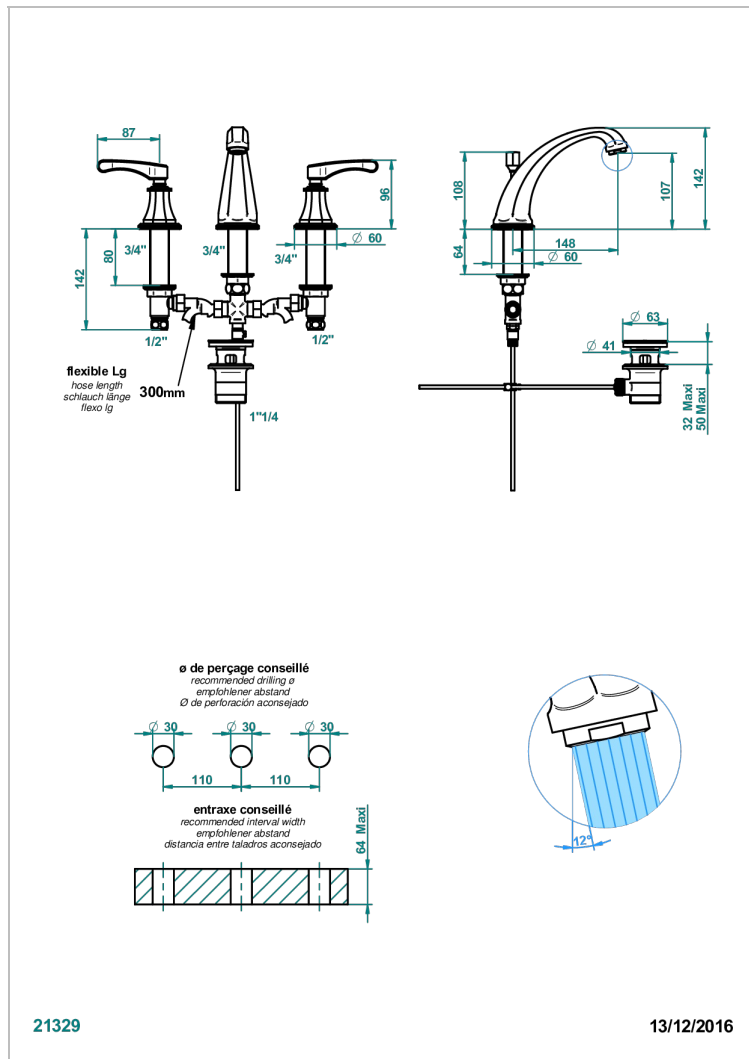

# ART DECO A MANETTES

A55-152M

Mélangeur de lavabo 3 trous avec vidage, bec haut, serrage marbre

THG<sup>®</sup>  
PARIS

## CARACTÉRISTIQUES

- Bec haut
- Laiton sans plomb
- Têtes à disques céramique 1/2" 1/4 tour
- Aérateur-mousseur
- Fourni avec vidage à tirette 1 1/4"
- Adapté pour les plans vasques grande épaisseur
- ACS : 18ACCLY393
- NF : NF EN 200 - IA - Chrome
- SVGW-SSIGE : 1901-6813