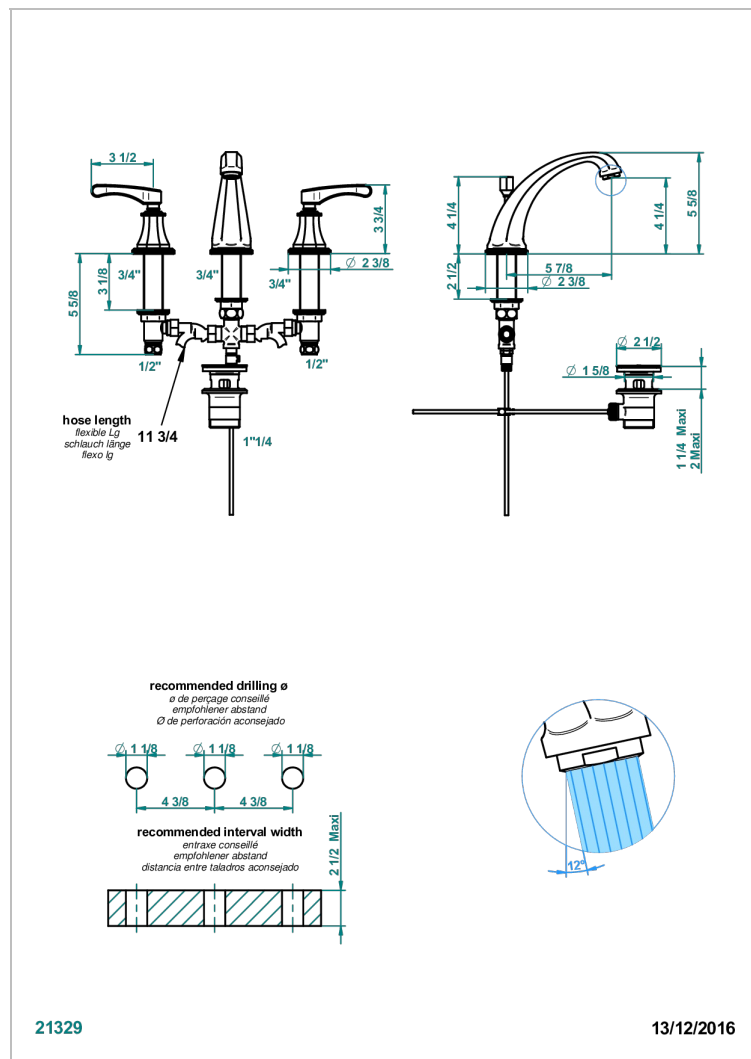

# ART DECO A MANETTES

A55-152M

Mélangeur de lavabo 3 trous avec vidage, bec haut, serrage marbre

THG<sup>®</sup>  
PARIS

## CARACTÉRISTIQUES

- Bec haut
- Laiton sans plomb
- Têtes à disques céramique 1/2" 1/4 tour
- Aérateur-mousseur
- Fourni avec vidage à tirette 1 1/4"
- Adapté pour les plans vasques grande épaisseur
- ACS : 18ACCLY393
- NF : NF EN 200 - IA - Chrome
- SVGW-SSIGE : 1901-6813