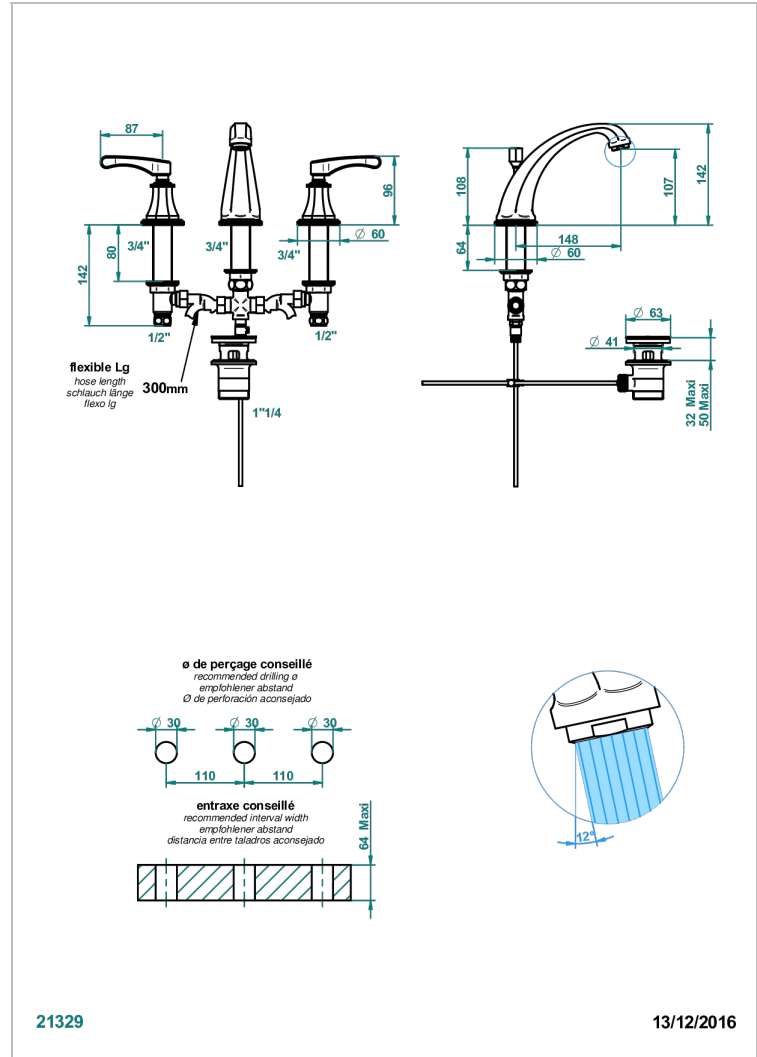

ART DECO A MANETTES

A55-152M

Mélangeur de lavabo 3 trous avec vidage, bec haut, serrage marbre

THG[®]
PARIS

CARACTÉRISTIQUES

- Bec haut
- Laiton sans plomb
- Têtes à disques céramique 1/2" 1/4 tour
- Aérateur-mousseur
- Fourni avec vidage à tirette 1 1/4"
- Adapté pour les plans vasques grande épaisseur
- ACS : 18ACCLY393
- NF : NF EN 200 - IA - Chrome
- SVGW-SSIGE : 1901-6813

CERTIFICATIONS

SPÉCIFICATIONS TECHNIQUES

- Recommandé : 3 bars (max. 5 bars) - Advised : 43,5 psi (max. 72 psi)
- 15 l/min à 3 bars (4 gpm at 43.5 psi)

FINITIONS DISPONIBLES

Bronze clair - D01
Chromé - A02
Chromé / doré - G02
Chromé mat - C02
Doré brillant - F01
Doré mat - F07