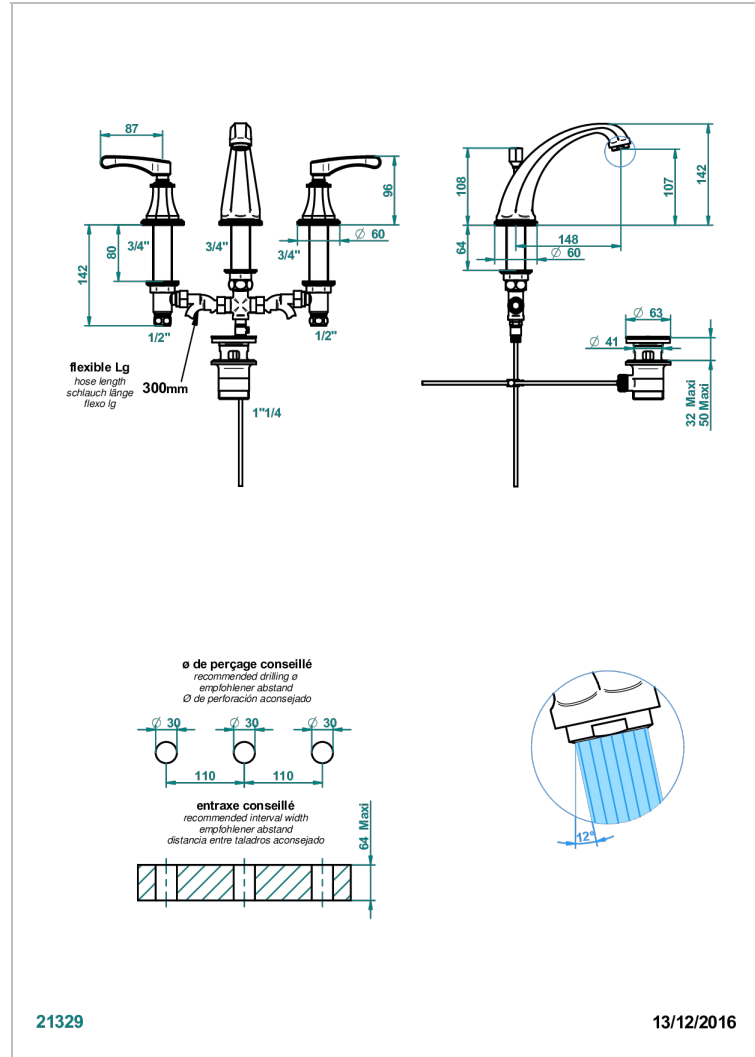

# ART DECO CON MANETAS

A55-152M

Batería americana de lavabo 1/2" (caño alto) - llaves con cuerpo largo con vaciador

THG<sup>®</sup>  
PARIS

## CARACTERÍSTICAS

- ACS : 18ACCLY393
- NF : NF EN 200 - IA - Chrome
- SVGW-SSIGE : 1901-6813