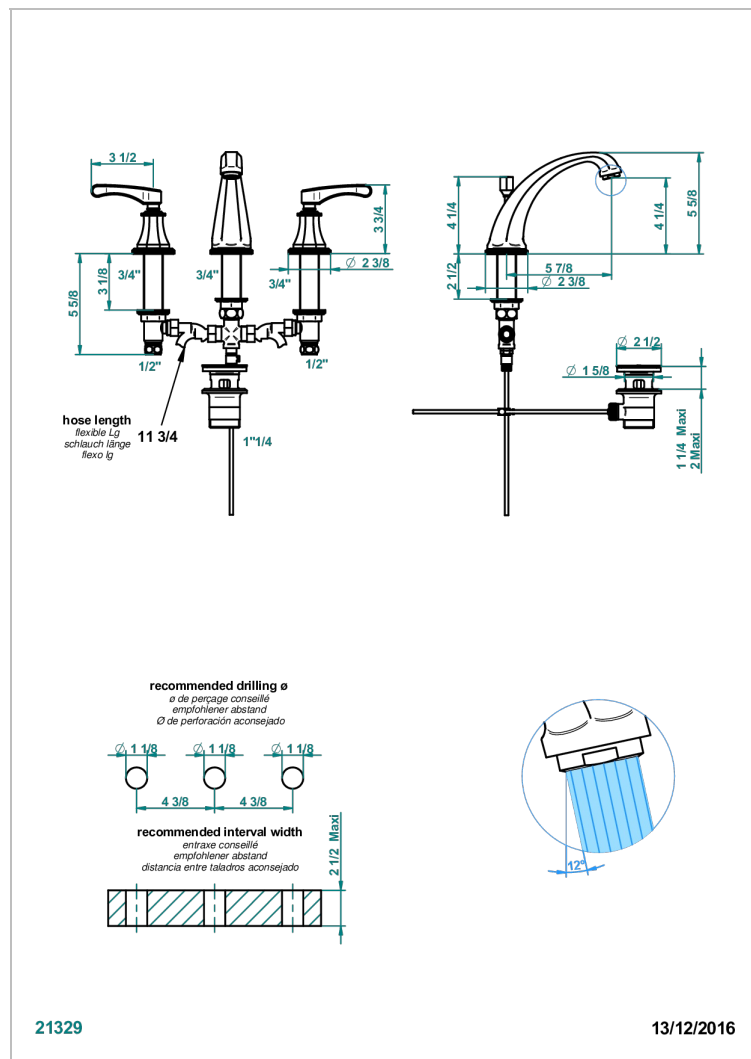

ART DECO A MANETTES

A55-152M

Mélangeur de lavabo 3 trous avec vidage, bec haut, serrage marbre

THG[®]
PARIS

CARACTÉRISTIQUES

- Bec haut
- Laiton sans plomb
- Têtes à disques céramique 1/2" 1/4 tour
- Aérateur-mousseur
- Fourni avec vidage à tirette 1 1/4"
- Adapté pour les plans vasques grande épaisseur
- ACS : 18ACCLY393
- NF : NF EN 200 - IA - Chrome
- SVGW-SSIGE : 1901-6813

CERTIFICATIONS

SPÉCIFICATIONS TECHNIQUES

- Recommandé : 3 bars (max. 5 bars) - Advised : 43,5 psi (max. 72 psi)
- 15 l/min à 3 bars (4 gpm at 43.5 psi)

FINITIONS DISPONIBLES

Bronze clair - D01
Chromé - A02
Chromé / doré - G02
Chromé mat - C02
Doré brillant - F01
Doré mat - F07